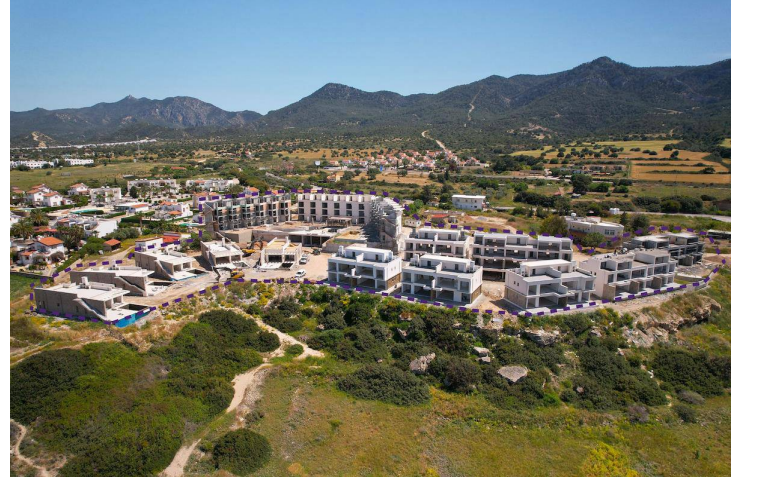

Esentepe Tek Yatak Odalı Daire

İnşaat Durumu

Nisan 2024