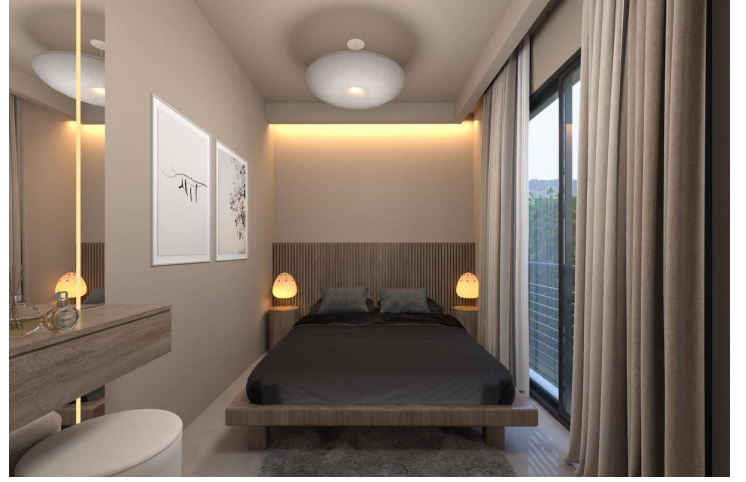

Esentepe Tek Yatak Odalı Daire

İç Mekan GörSELLERİ