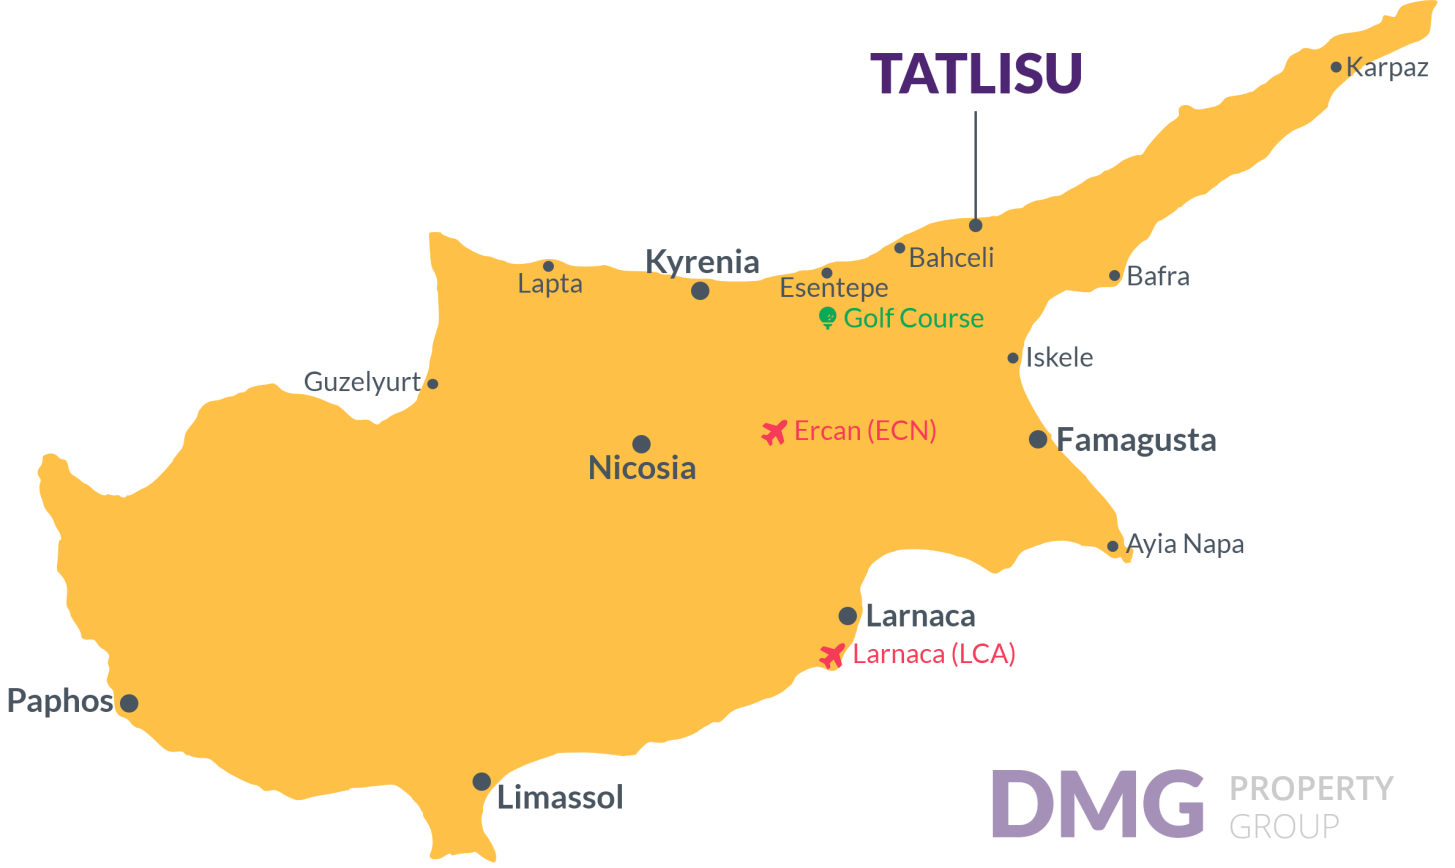

Esentepe Tek Yatak Odalı Daire

Tatlısu, Girne Doğu, Kıbrıs

- Referans No: 543
- Eşsiz deniz ve dağ manzarası
- Ortak havuz ve daha birçok olanak
- 20 yılı aşkın deneyime sahip, yüksek kaliteli binalarıyla tanınan, ödüllü bir geliştirici
- Burası kolay yaşamın tanımını sunan ideal bir tatil evidir.
- Kapalı park

Tatlısu, Girne Doğu, Kıbrıs

Proje Konumu

Bu denize sıfır Proje, Kıbrıs **Tatlısu** yer almaktadır.

Eczane	2 dk.	Korineum Golf Sahası	8 dk.
Süpermarket	2 dk.	5 Yıldızlı Oteller ve Casino	15 dk.
sahil Kulübü	2 dk.	Girne Şehir Merkezi	30 dk.
Kartal Yuvası Restoranı	5 dk.	Ercan Havalimanı	35 dk.
Kafe ve Restoranlar	5 dk.	Larnaka Havaalanı	60 dk.

Tatlısu Plajı'na ve yerel restoranlara birkaç adım uzaklıkta, Girne Şehir Merkezi'ne 35 dakika ve hem Ercan hem de Larnaka Uluslararası Havalimanlarına arabayla bir saatten kısa mesafede mükemmel bir konuma sahiptir.