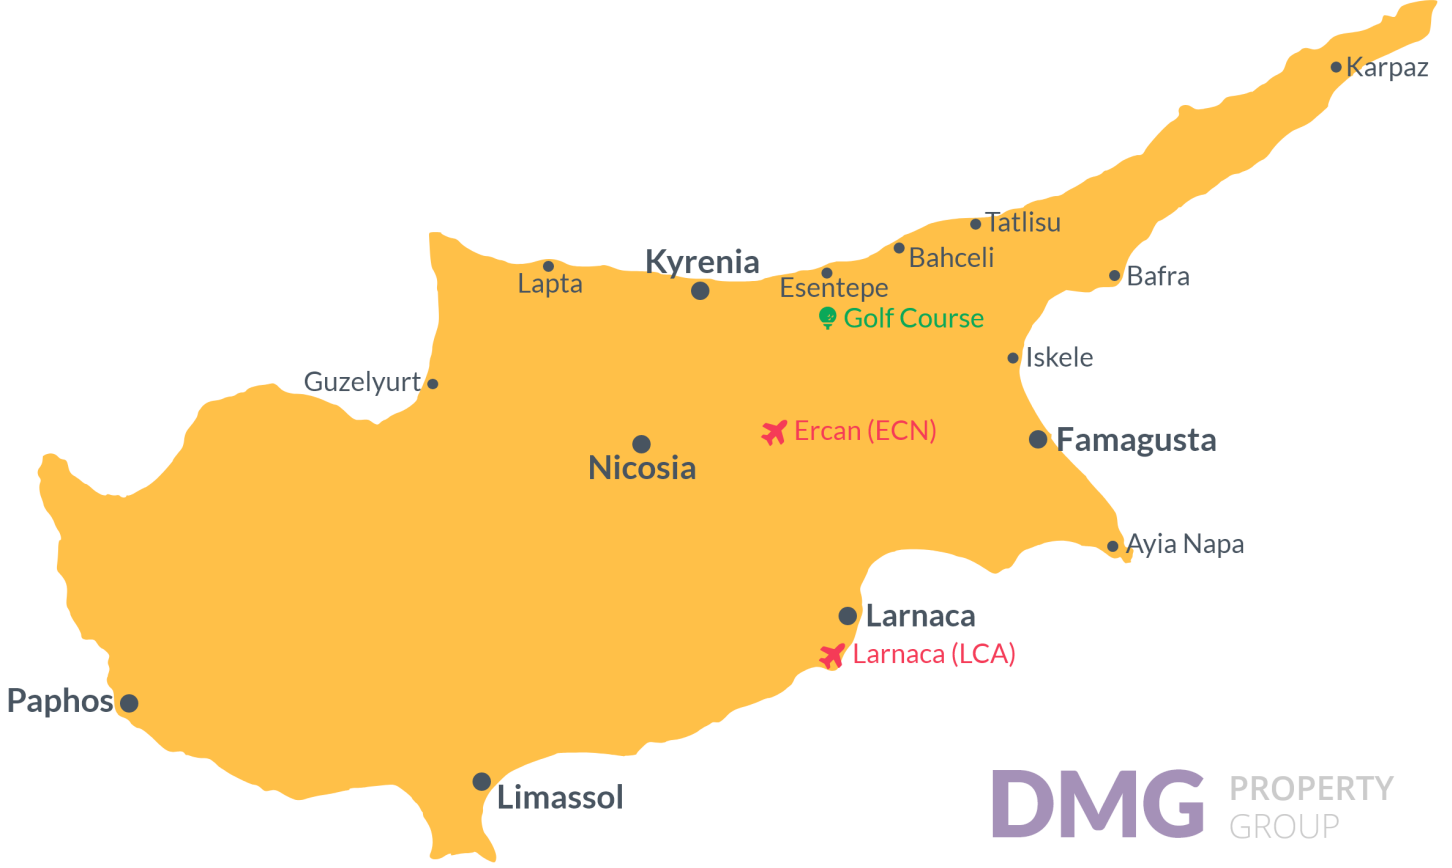

Yenikent Tek Yatak Odalı Daire

Yenikent, Lefkoşa, Kıbrıs

- Referans No: 504
- Taşınmaya hazırız.
- Özel depolama yeri ve park alanı.
- VRF sistemi dahildir.
- Yeşil alan ve olanaklara sahip bakımlı bir konut kompleksi.
- Lefkoşa Avrupa Birliği sınırına yakın prestijli bir bölgesinde yer almaktadır.

Site Planı

Yenikent, Lefkoşa, Kıbrıs

Proje Konumu

Proje Kuzey Kıbrıs'ın başkenti Lefkoşa yer alıyor.

DMG PROPERTY
GROUP

Süpermarket, Spor Salonu, Kafeler 1 dk.

Yeni Cumhurbaşkanlığı Sarayı ve KKTC
Parlamento Binası 1 dk.

Ulusal park 2 dk.

Metehan Sınır Kapısı 3 dk.

Banka 3 dk.

Dereboyu Caddesi Alışveriş Merkezi 4 dk.

TED Koleji 7 dk.

Yakın Doğu Üniversitesi 12 dk.

Ercan Havalimanı 24 dk.

Proje Hakkında

Yeni Cumhurbaşkanlığı Külliyesi, Near East Bank genel merkezi gibi önemli kuruluşların yakınında stratejik bir konuma sahip olan ve birinci sınıf olanaklara sahip Intense Lefkoşa , Kuzey Kıbrıs'ta yeni standartlar belirleyen modern, canlı bir topluluk olarak öne çıkıyor.