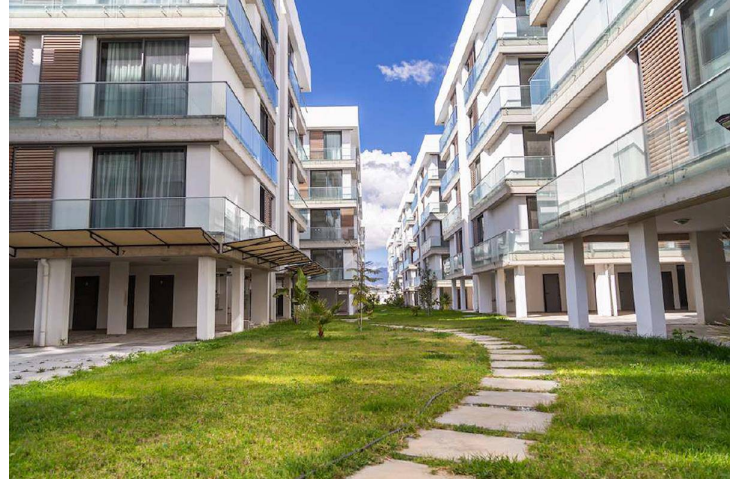

Yenikent Tek Yatak Odalı Daire

Dış Görşeller