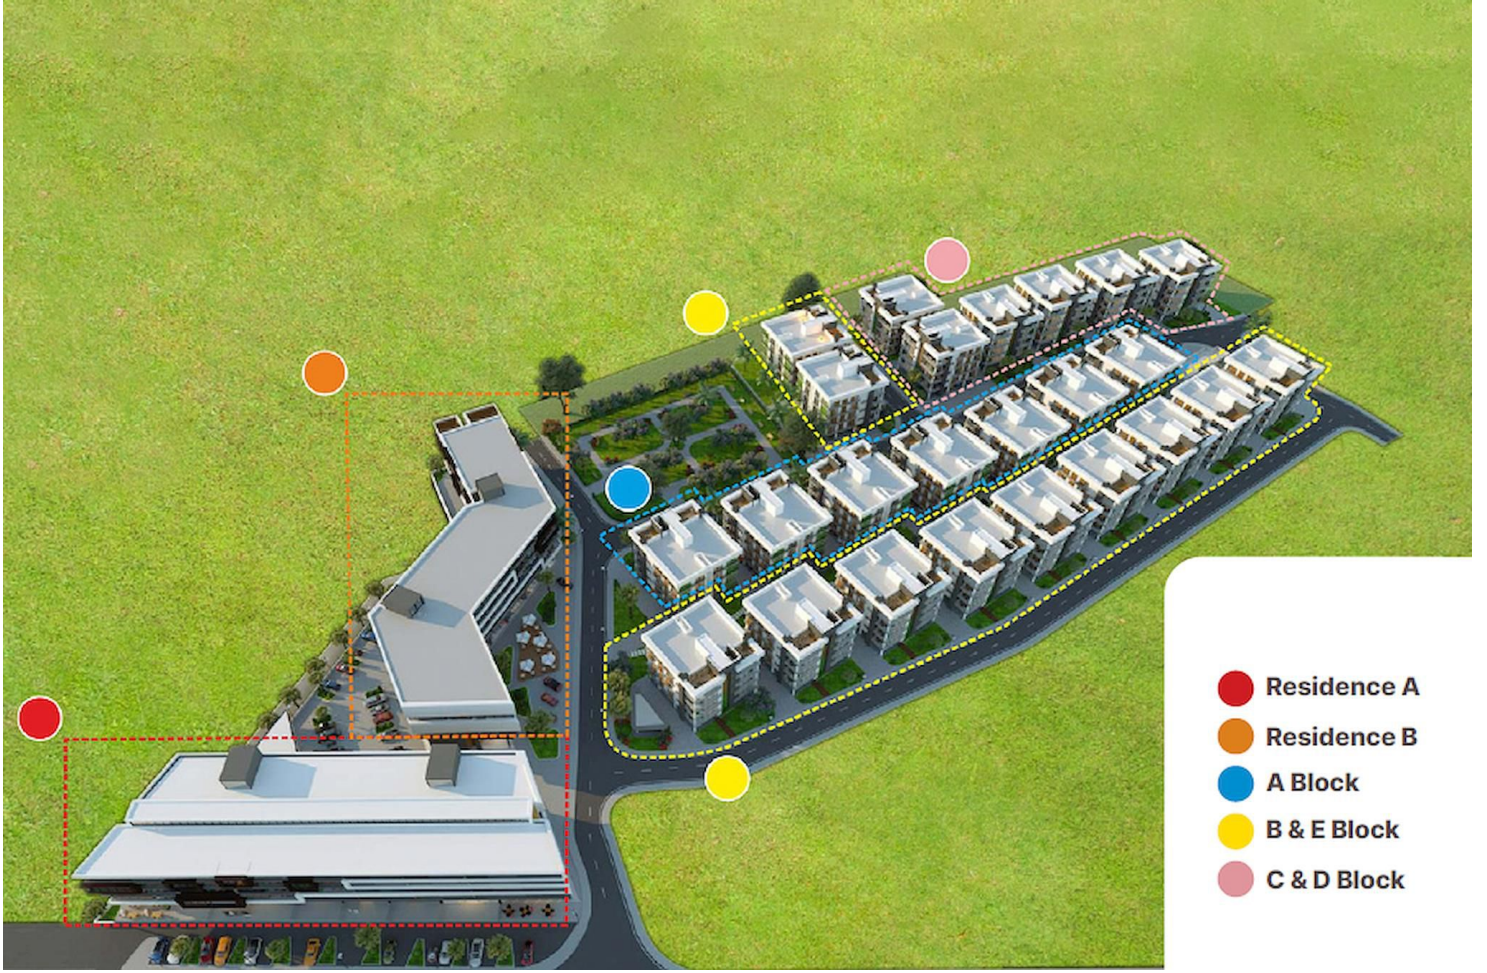

Yenikent Tek Yatak Odalı Daire

Yenikent, Lefkoşa, Kıbrıs

- Referans No: 504
- Taşınmaya hazırız.
- Özel depolama yeri ve park alanı.
- VRF sistemi dahildir.
- Yeşil alan ve olanaklara sahip bakımlı bir konut kompleksi.
- Lefkoşa Avrupa Birliği sınırına yakın prestijli bir bölgesinde yer almaktadır.

Site Planı

Yenikent, Lefkoşa, Kıbrıs

Proje Konumu

Proje Kuzey Kıbrıs'ın başkenti Lefkoşa yer alıyor.

DMG PROPERTY
GROUP

Süpermarket, Spor Salonu, Kafeler 1 dk.

Yeni Cumhurbaşkanlığı Sarayı ve KKTC
Parlamento Binası 1 dk.

Bu, Kuzey Kıbrıs'ın başkentinde mükemmel konum, yüksek kaliteli inşaat ve gelecek vaat eden beklentiler sunan hazır, prestijli bir konut ve ticari Proje . 35.000 m2'lik bir alana yayılan bu tesiste 300'den fazla konut, 21 Dükkanlar ve adanın en büyük spor salonu bulunmaktadır. Projede kentsel yeşil alanlar, parklar, restoranlar ve klinikler gibi temel hizmetler yer alıyor.