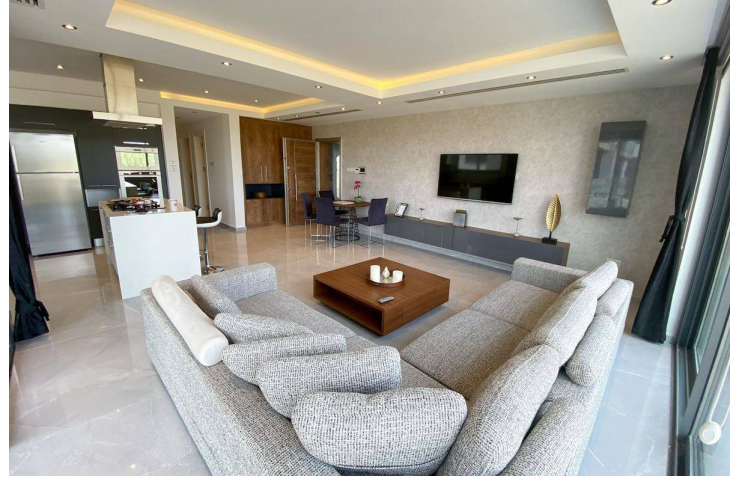

Yenikent Tek Yatak Odalı Daire

İç Mekan GörSELLERİ