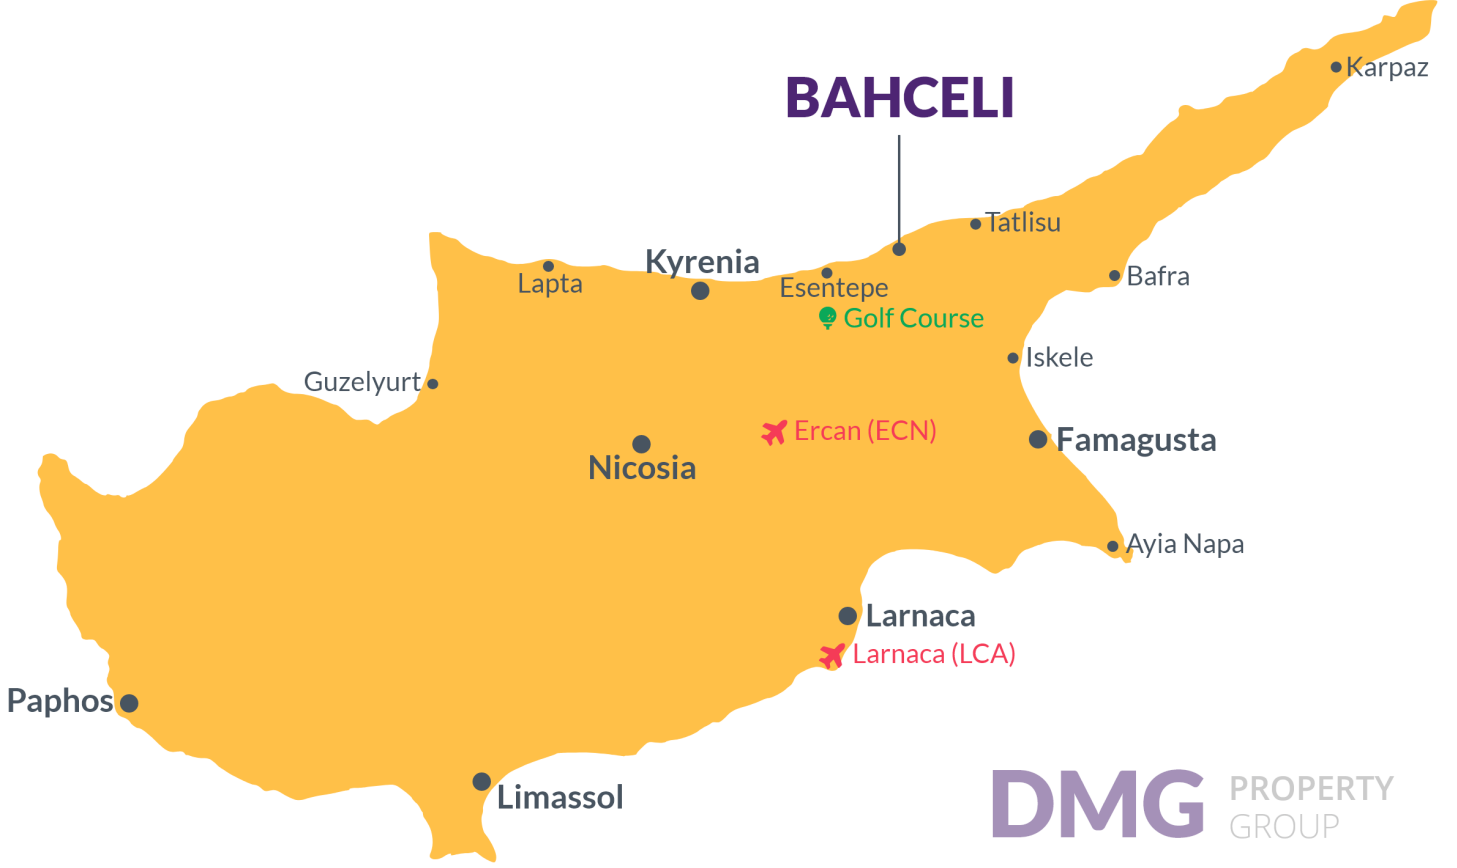

# Site Planı

Bahçeli, Girne Doğu, Kıbrıs

# Proje Konumu

Kompleks, Bahçeli'nin deniz ve dağlar arasındaki güzel bölgesinde yer almaktadır.

Küçük Erenköy Plajı	1 dk.	Korineum Golf Sahası	15 dk.
Restoranlar ve Barlar	1 dk.	Mağusa	22 dk.
Süpermarket	4 dk.	Girne	25 dk.
Eczane	5 dk.	Ercan Havalimanı	40 dk.
Esentepe Köyü	5 dk.	Larnaka Havaalanı	65 dk.