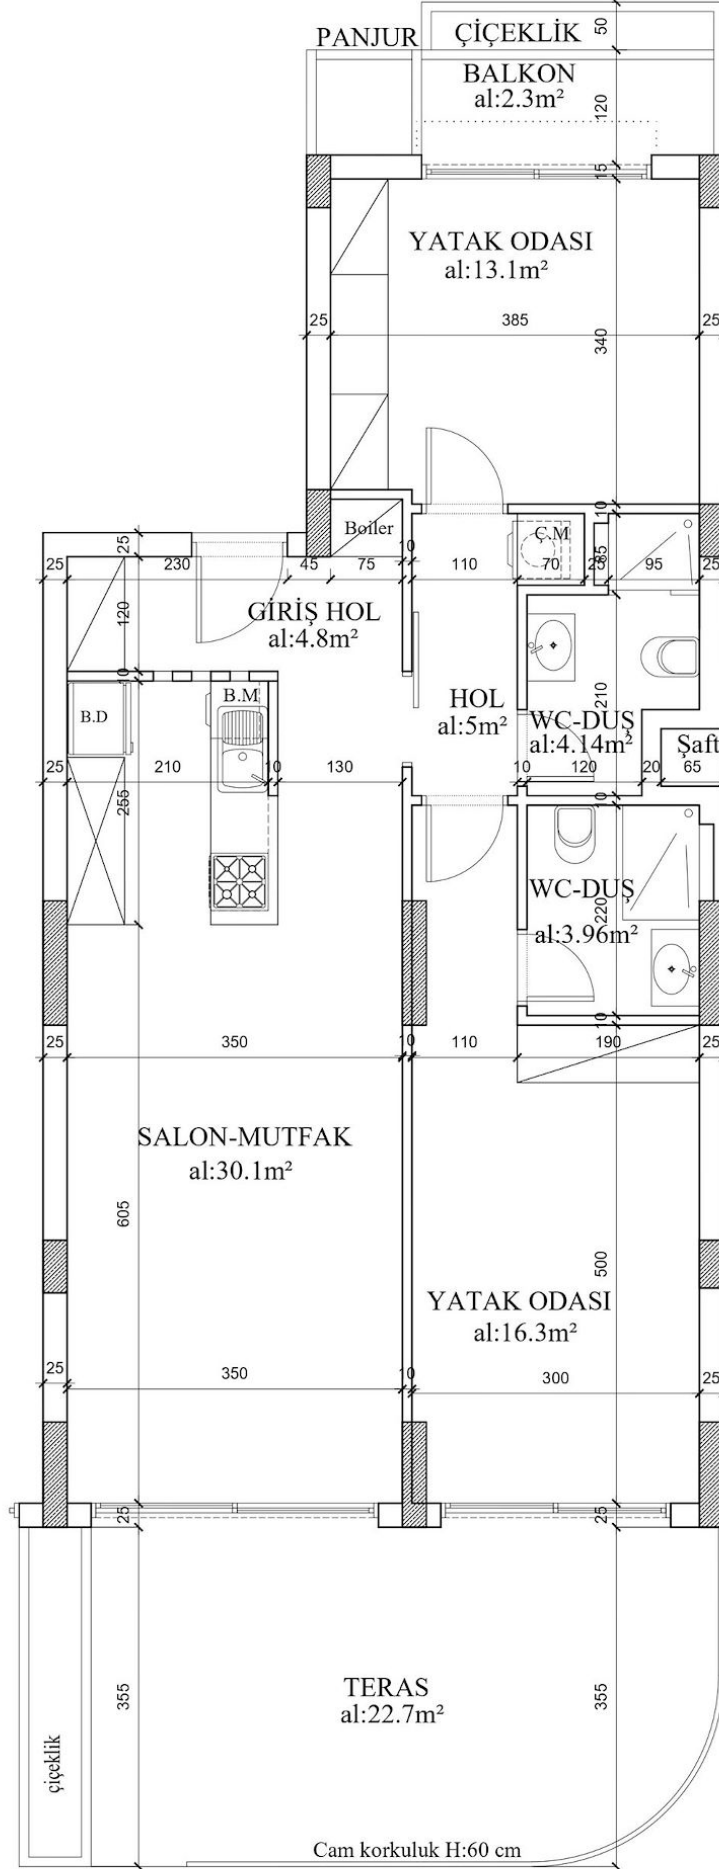

İskele İki Yatak Odalı Daire

Dış Görşeller

İskele İki Yatak Odalı Daire

İç Mekan GörSELLERİ

İskele İki Yatak Odalı Daire

Kat Planları

Site Planı

Boğaz, İskele Boğaz, Kıbrıs