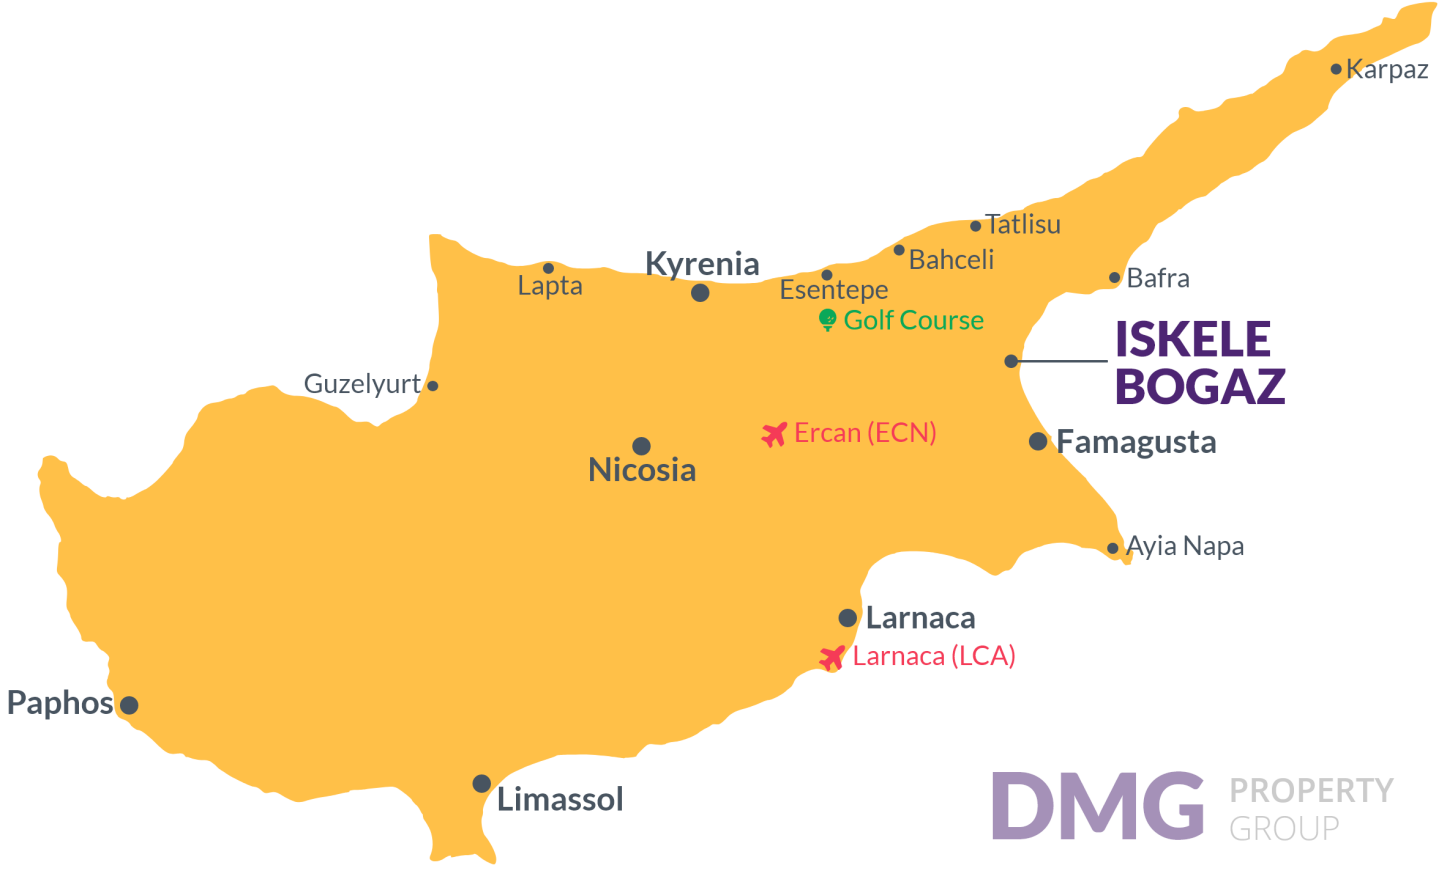

İskele İki Yatak Odalı Daire

Dış Görşeller

İskele İki Yatak Odalı Daire

İç Mekan GörSELLERİ

İskele İki Yatak Odalı Daire

Kat Planları

Site Planı

Boğaz, İskele Boğaz, Kıbrıs

Proje Konumu

Kompleks, İskele Boaz bölgesinde, denize 700 metre mesafede yer almaktadır.

Deniz	2 dk.	Long Beach	10 dk.
Süpermarket	3 dk.	Mackenzie Tıp Merkezi	10 dk.
5 yıldızlı Oteller ve Kumarhaneler	3 dk.	Pera Mackenzie Beach Club	10 dk.
Restoranlar ve Barlar	3 dk.	Ercan Havalimanı	48 dk.
İskele	8 dk.	Larnaka Havaalanı	70 dk.

Proje Hakkında

Büyüleyici İskele Boğaz kasabasında yer alan bu lüks ve olağanüstü Konut hoş geldiniz. Çeşitli olanaklara sahip bu büyüleyici ev, sizi hayranlık içinde bırakacak nefes kesen deniz manzarasıyla çağdaş yaşamın somut bir örneğini sunuyor.