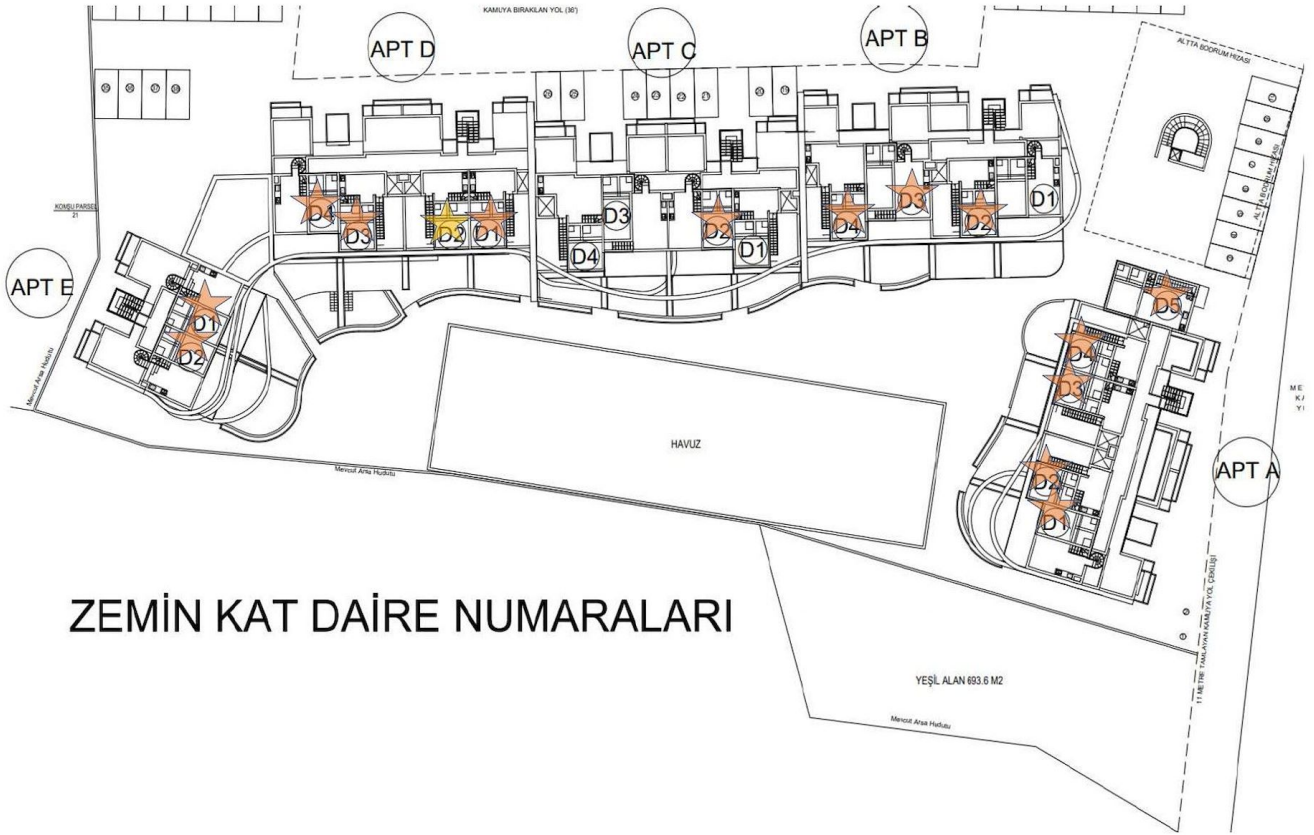

İskele İki Yatak Odalı Daire

Dış Görşeller

İskele İki Yatak Odalı Daire

İç Mekan GörSELLERİ

İskele İki Yatak Odalı Daire

Kat Planları

Site Planı

Boğaz, İskele Boğaz, Kıbrıs