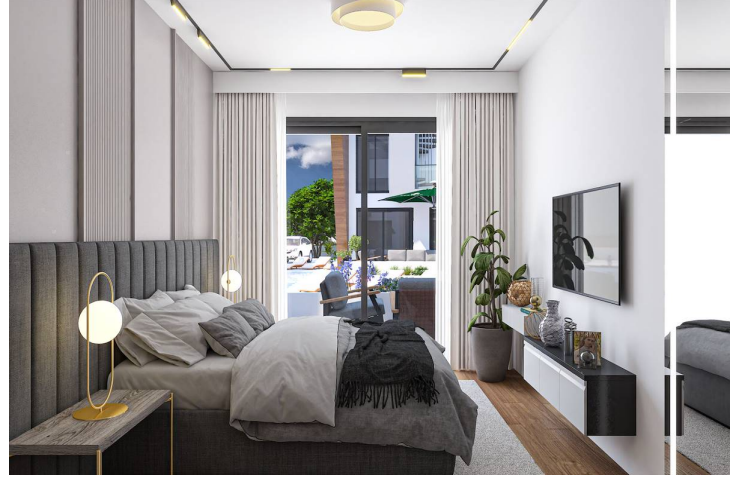

Yeni Boğaziçi İki Yatak Odalı Penthouse

İç Mekan GörSELLERİ