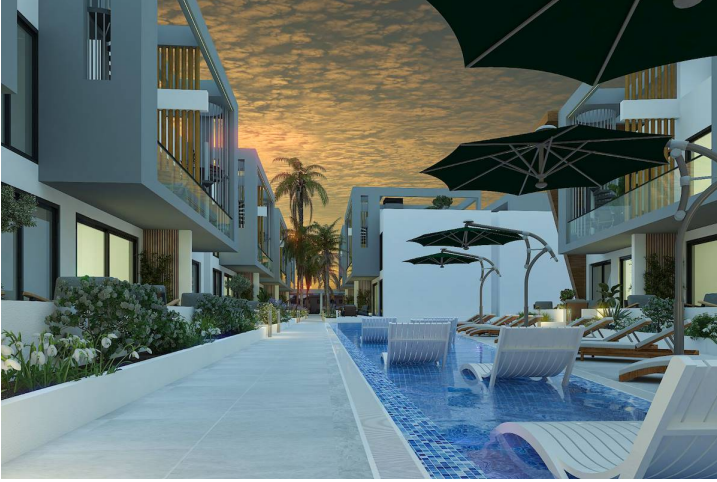

Yeni Boğaziçi İki Yatak Odalı Penthouse

Dış Görşeller