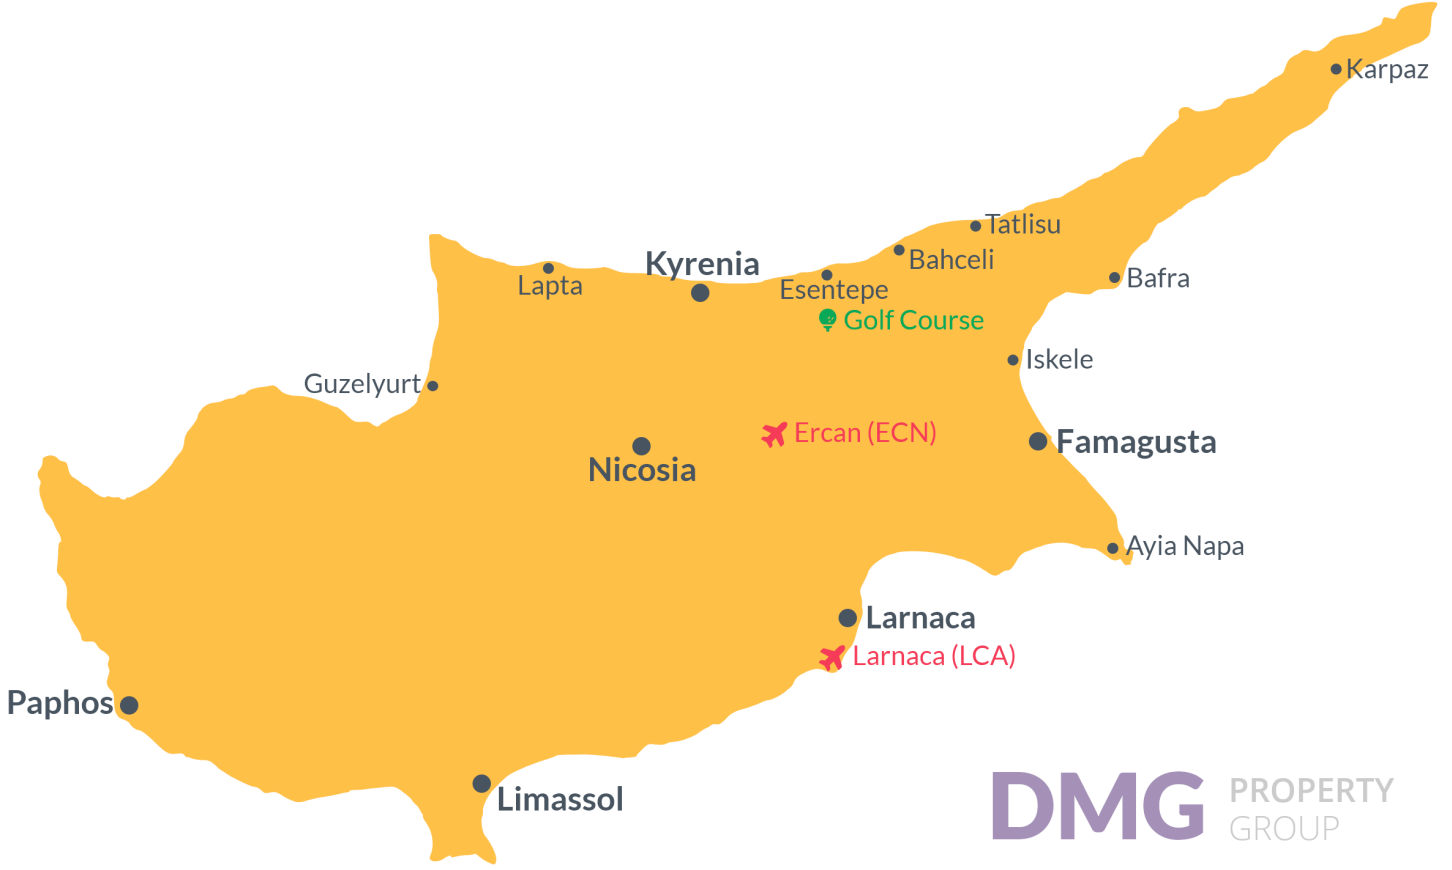

Yeni Boğaziçi İki Yatak Odalı Penthouse

Yeni Boğaziçi, İskele Yeni Boğaziçi, Kıbrıs

- Referans No: 456
- 7/24 Kamera Sistemi. 7/24 Kapı Güvenliği.
- Ortak Havuz. Çocuk Oyun Alanı.
- Jeneratör. Yeşil alanlar.
- Bedis Plajı'na 3 dakika uzaklıkta.
- Esnek ödeme planı.

Yeni Boğaziçi, İskele Yeni Boğaziçi, Kıbrıs

Proje Konumu

Kompleks, güney kıyısında, Yeni Boğaziçi'nin denize yakın sakin bir bölgesinde yer almaktadır.

Süpermarket	2 dk.	Long Beach	7 dk.
Yakın Doğu Koleji	2 dk.	Pera Mackenzie, Plaj Kulübü	8 dk.
Sahil	3 dk.	Mağusa	12 dk.
Yakın Doğu Hastanesi	4 dk.	Ercan Havalimanı	40 dk.
Salamis Ormanı	6 dk.	Larnaka Havaalanı	55 dk.

Proje Hakkında

Kompleks 43 adet 2+1 tipi konut ve 2 adet ticari üniteden oluşmaktadır. Proje, devlet ilkokulu, Yakın Doğu Koleji, Yakın Doğu Hastanesi, sosyal ve kültürel alanlar ile güzel plajlara yakın konumda yer alıyor.