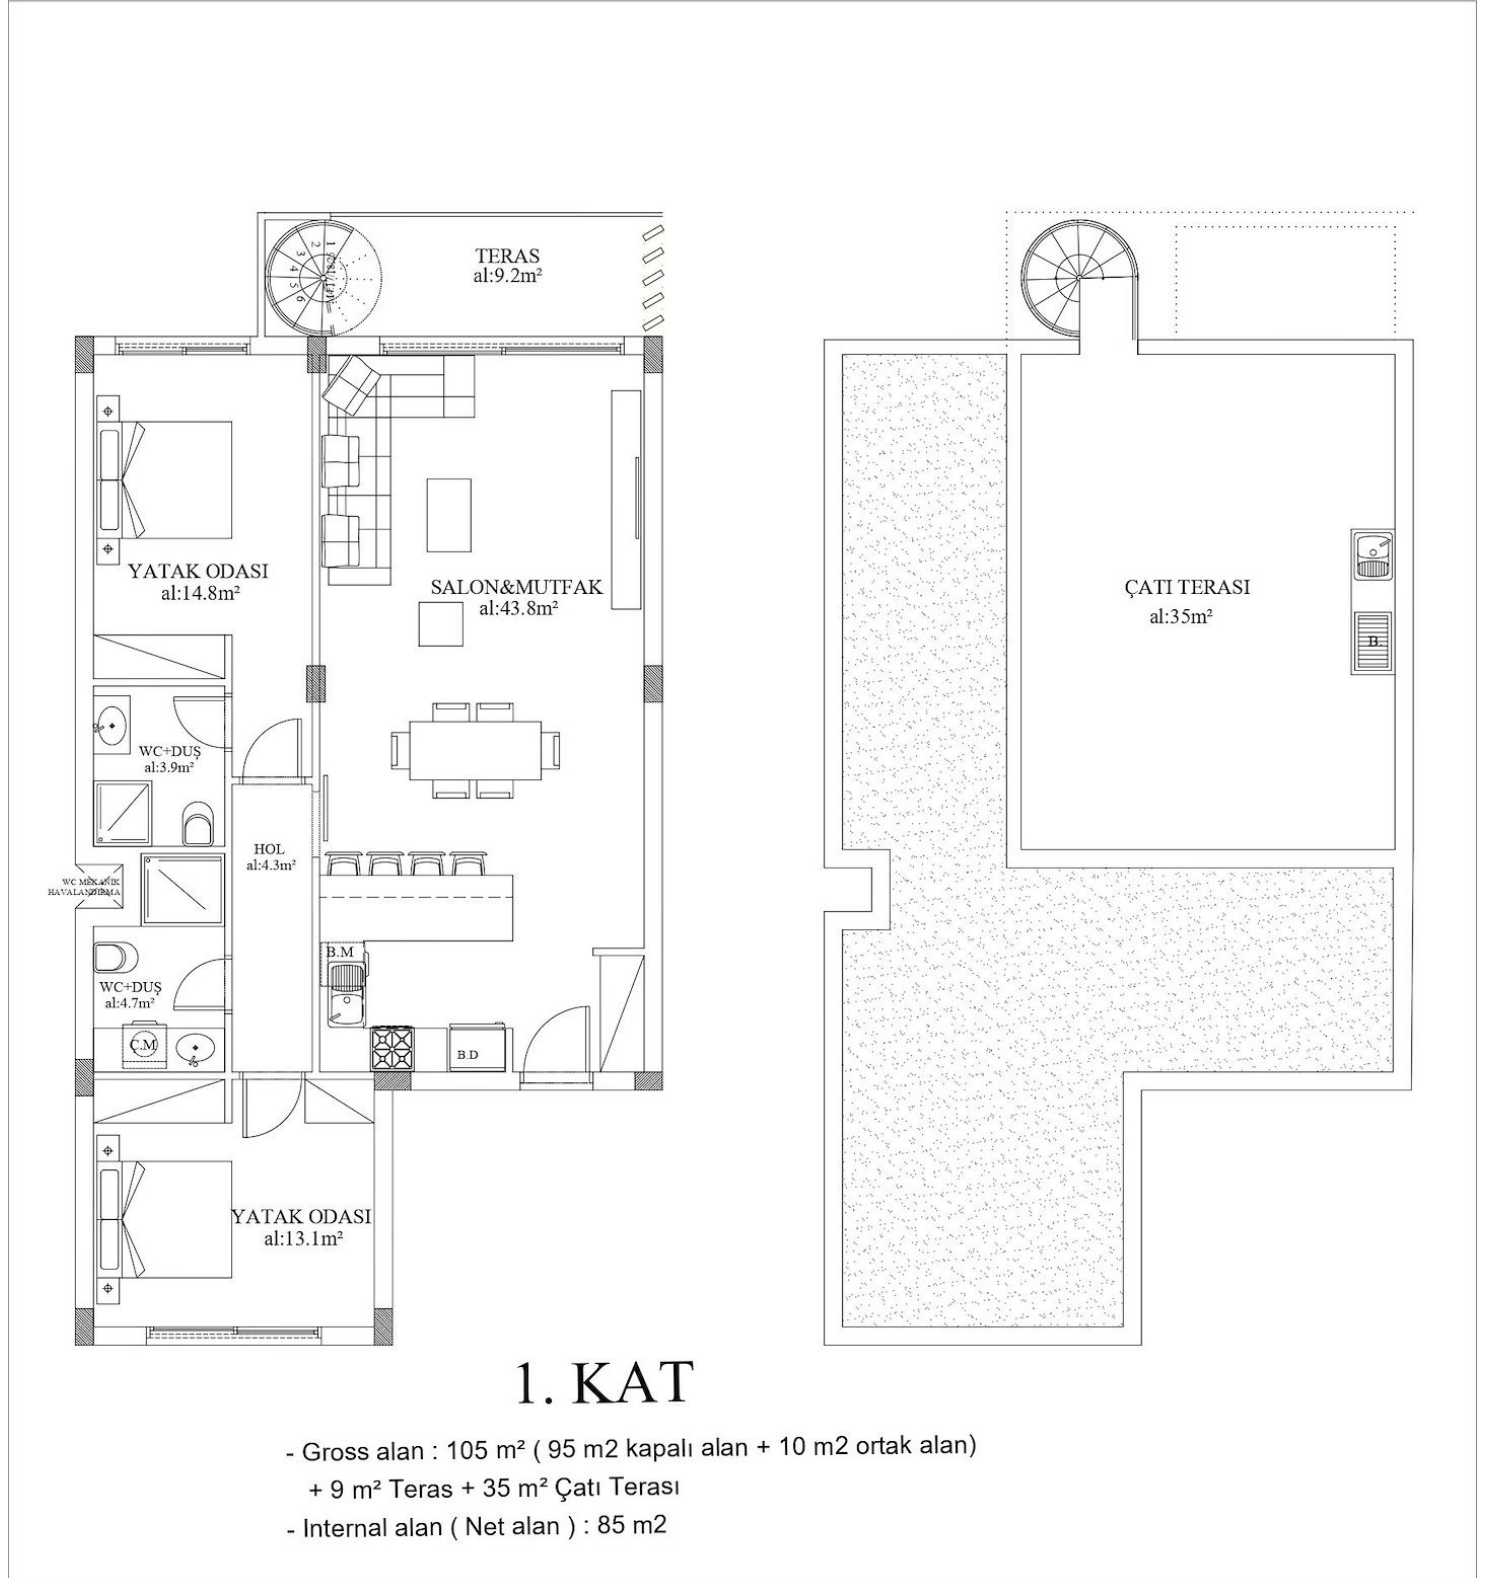

Yeni Boğaziçi İki Yatak Odalı Penthouse

Yeni Boğaziçi, İskele Yeni Boğaziçi, Kıbrıs

- Referans No: 456
- 7/24 Kamera Sistemi. 7/24 Kapı Güvenliği.
- Ortak Havuz. Çocuk Oyun Alanı.
- Jeneratör. Yeşil alanlar.
- Bedis Plajı'na 3 dakika uzaklıkta.
- Esnek ödeme planı.

DMG PROPERTY
GROUP

Yeni Boğaziçi İki Yatak Odalı Penthouse

Dış Görşeller

Yeni Boğaziçi İki Yatak Odalı Penthouse

İç Mekan GörSELLERİ

Yeni Boğaziçi İki Yatak Odalı Penthouse

Kat Planları

Site Planı