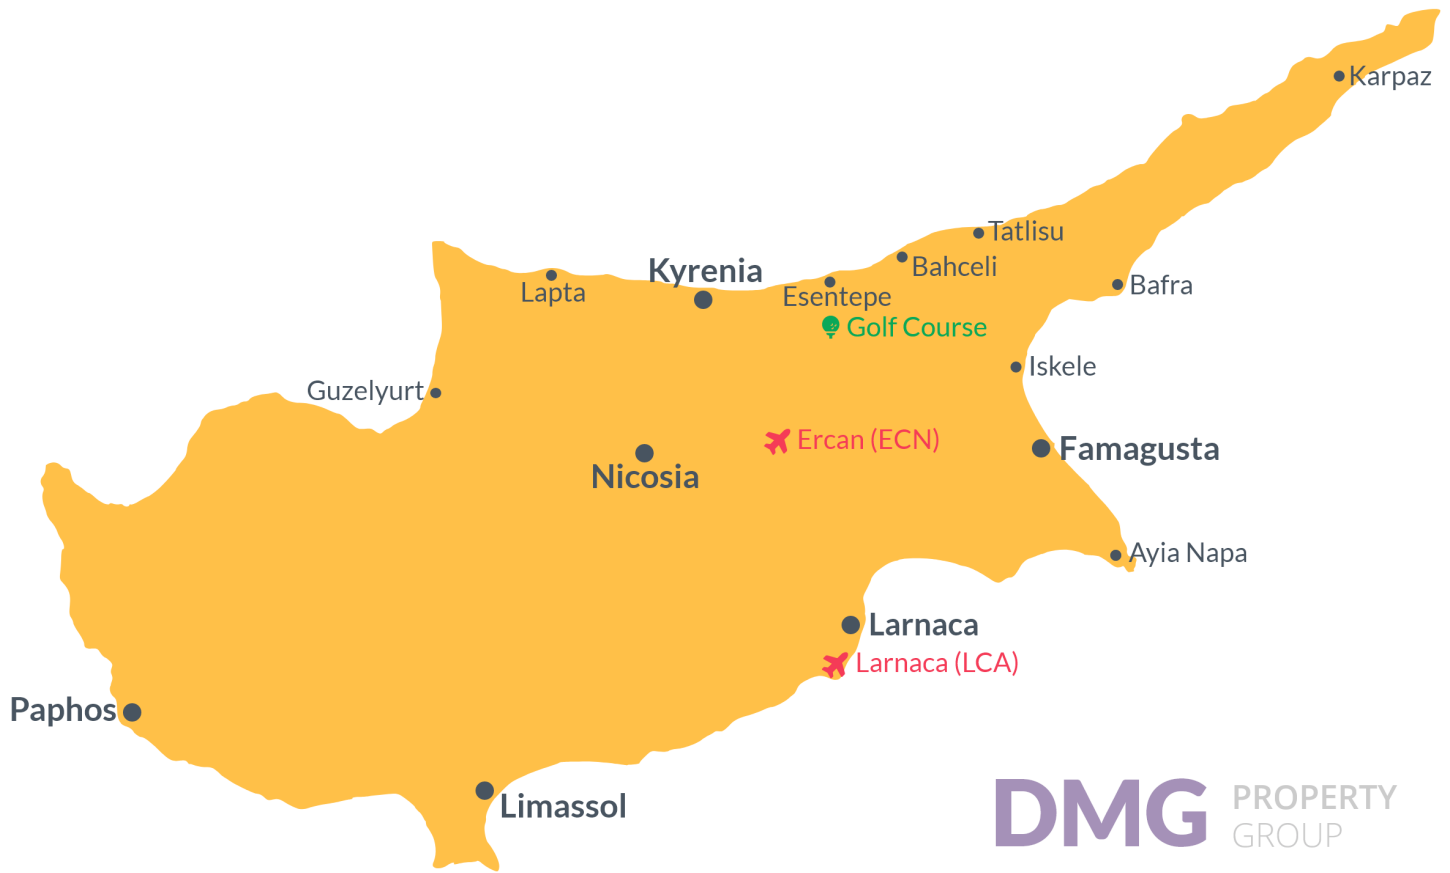

Two Bedroom Apartment in Karaoglanoglu

תמונות פנים

Two Bedroom Apartment in Karaoglanoglu

תכנית קומה

תוכנית אתר

צפון קפריסין, Karaoglanoglu, Kyrenia West

מיקום הפרויקט

This gated community is located in **Karaoglanoglu**, Kyrenia in North Cyprus

סופרמרקט	דקה 1	מלון וקזינו 5 כוכבים	דקות 10
בית מרקחת	דקה 1	מרכז העיר קירניה	דקות 20
מסעדות ובתי קפה	דקות 2	בית החולים הממלכתי קירניה	דקות 20
מועדון חוף	דקות 3	נמל התעופה ארקן	דקות 40
מסלולי הליכה	דקות 5	נמל התעופה של לרנקה	דקות 70

You'll live in a fantastic location – not only does the complex have a communal swimming pool for you to enjoy, but you're a mere four minute drive from the beach. For even more excitement, Kyrenia city centre and all of its restaurants and amenities are only ten minutes away!