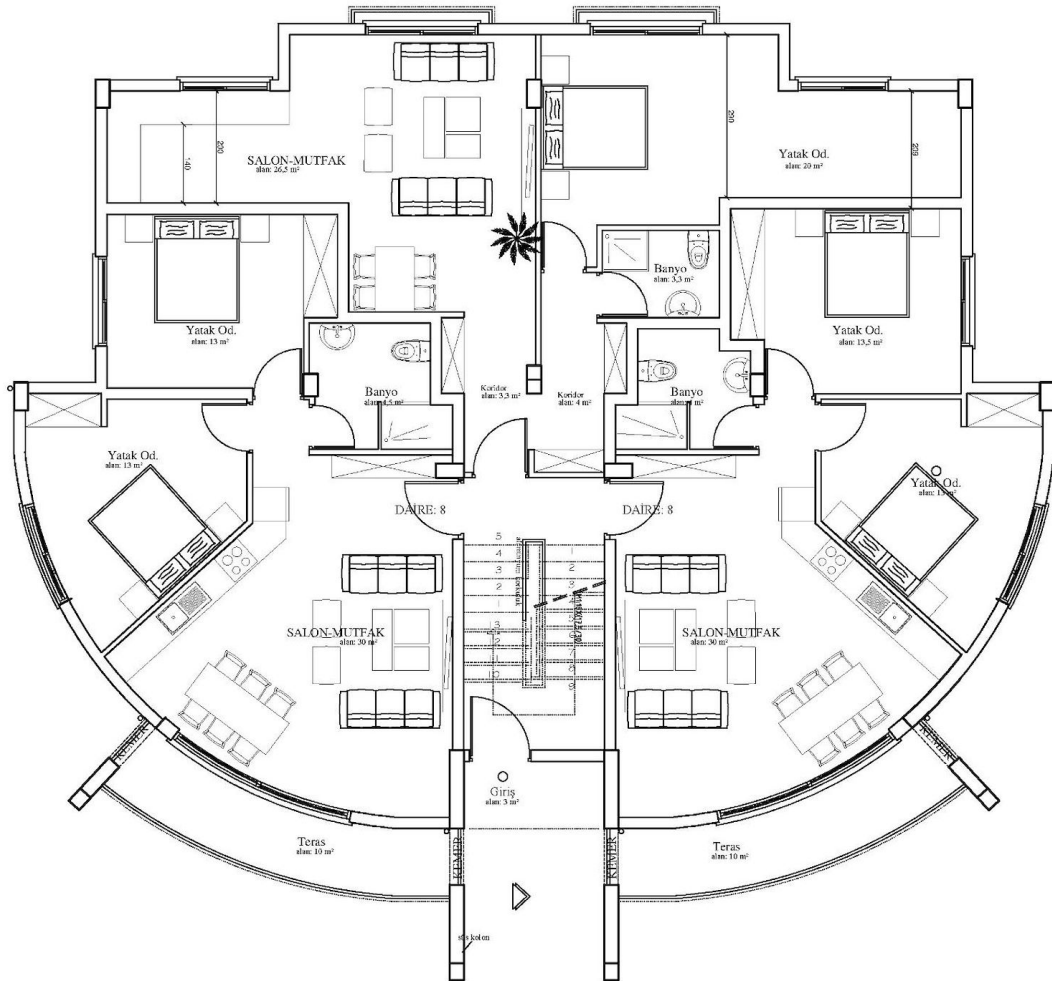

Two Bedroom Apartment in Karaoglanoglu

Karaoglanoglu, Kyrenia West, צפון קפריסין

- רכוש רפ: 454
- Close to all necessities, including supermarkets and pharmacies
- Access to a large communal pool within the complex
- Project is complete and ready to move in!

החל מ

£190,000

123 m²

חדרי שינה 2

חדר רחצה 1

דצמבר 2022
סיום

Two Bedroom Apartment in Karaoglanoglu

תמונות חיצוניות

Two Bedroom Apartment in Karaoglanoglu

תמונות פנים

Two Bedroom Apartment in Karaoglanoglu

תכנית קומה

תוכנית אתר

צפון קפריסין, Karaoglanoglu, Kyrenia West

מיקום הפרויקט

This gated community is located in **Karaoglanoglu**, Kyrenia in North Cyprus