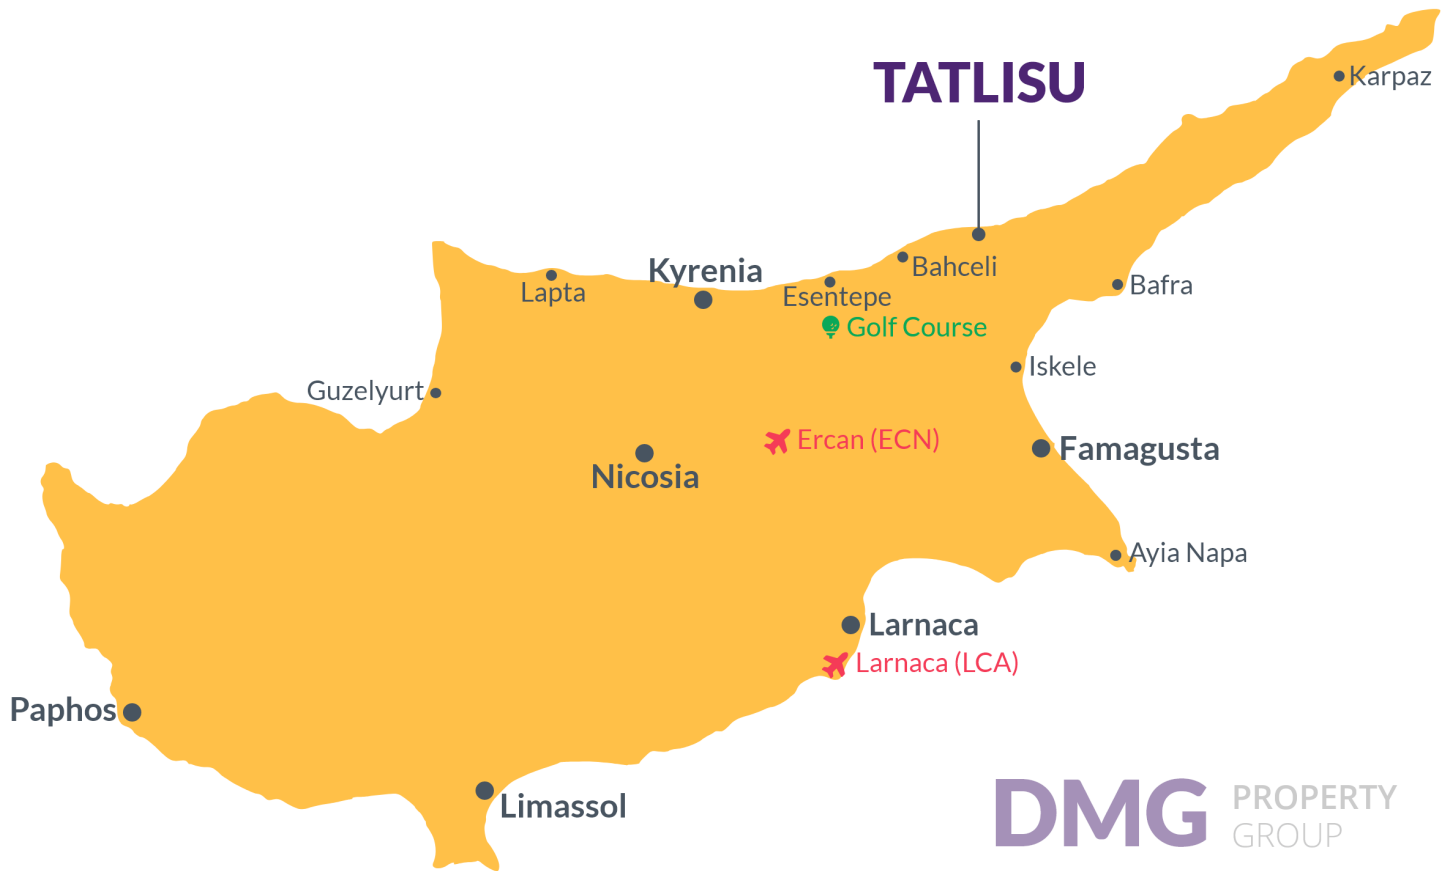

# План комплекса

Татлысу, Kyrenia East, Северный Кипр

# Расположение проекта на карте

Комплекс расположен в живописном районе Татлысу .

Супермаркет	1 мин	Центр Кирения	40 мин
Пляж	2 мин	Фамагуста	40 мин
Рестораны и бары	3 мин	Эрджан аэропорт	40 мин
Аптека	3 мин	Аэропорт Ларнаки	65 мин
Гольф-клуб Коринеум	15 мин		