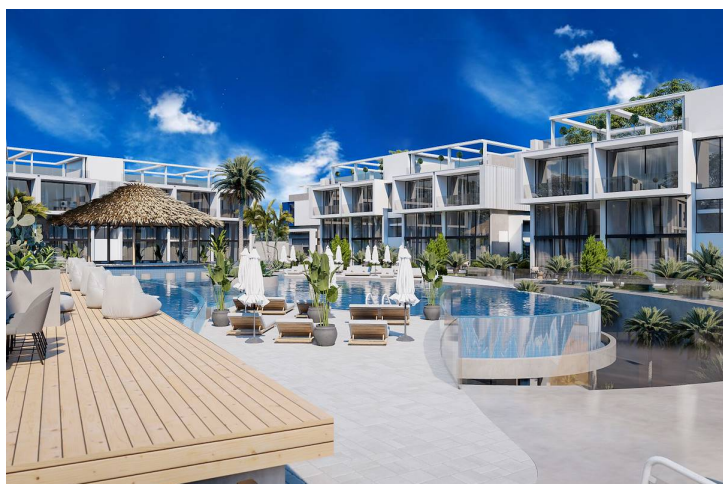

Пентхаус с одной спальней в Татлысу

Внешние изображения