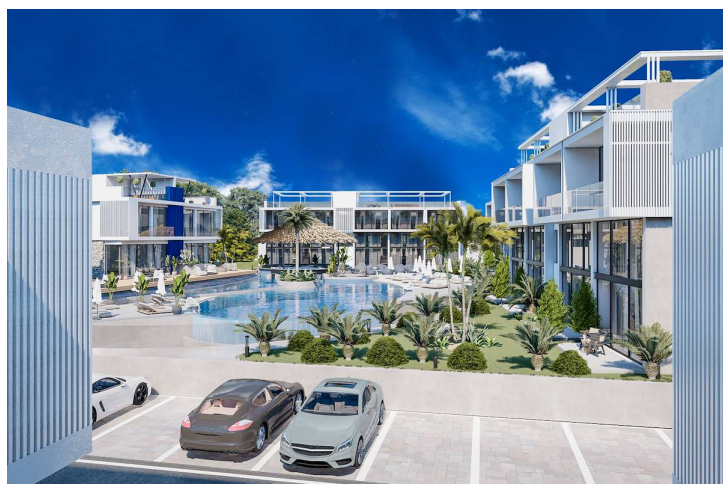

## Пентхаус с одной спальней в Татлысу

Татлысу, Kyrenia East, Северный Кипр

- Реферальный номер объекта: 452
- Новостройка набережной.
- Высокое качество и современный дизайн.
- Бытовая техника, телевизор, кондиционер и пол с подогревом включены в стоимость.
- Генератор.
- Приложение для мобильного телефона.

# Пентхаус с одной спальней в Татлысу

Внешние изображения

# О проекте

Комплекс состоит из четырех двухэтажных блоков и двухквартирных Виллы.

В Отель есть пейзажный бассейн, сауна, СПА, фитнес, бар, теннисный корт, прокат автомобилей.

В Квартиры:

- Просторный балкон с прекрасным видом
- Садовый участок или терраса на крыше (в зависимости от этажа)
- Вентиляция во всех ванных комнатах.
- Полностью оборудованные ванные комнаты
- Оборудованная кухня с каменными столешницами.
- Бытовая техника Bosch
- Телевизор Самсунг
- В каждой комнате есть пол с подогревом и кондиционер.
- Встроенные шкафы в каждой спальне (с зеркалом).
- Окна с двойным остеклением.
- Межкомнатные двери
- Керамический пол и ламинат в спальнях.
- Парковочное место
- Генератор
- Возможность заказать пакет дизайна
- Межкомнатные двери