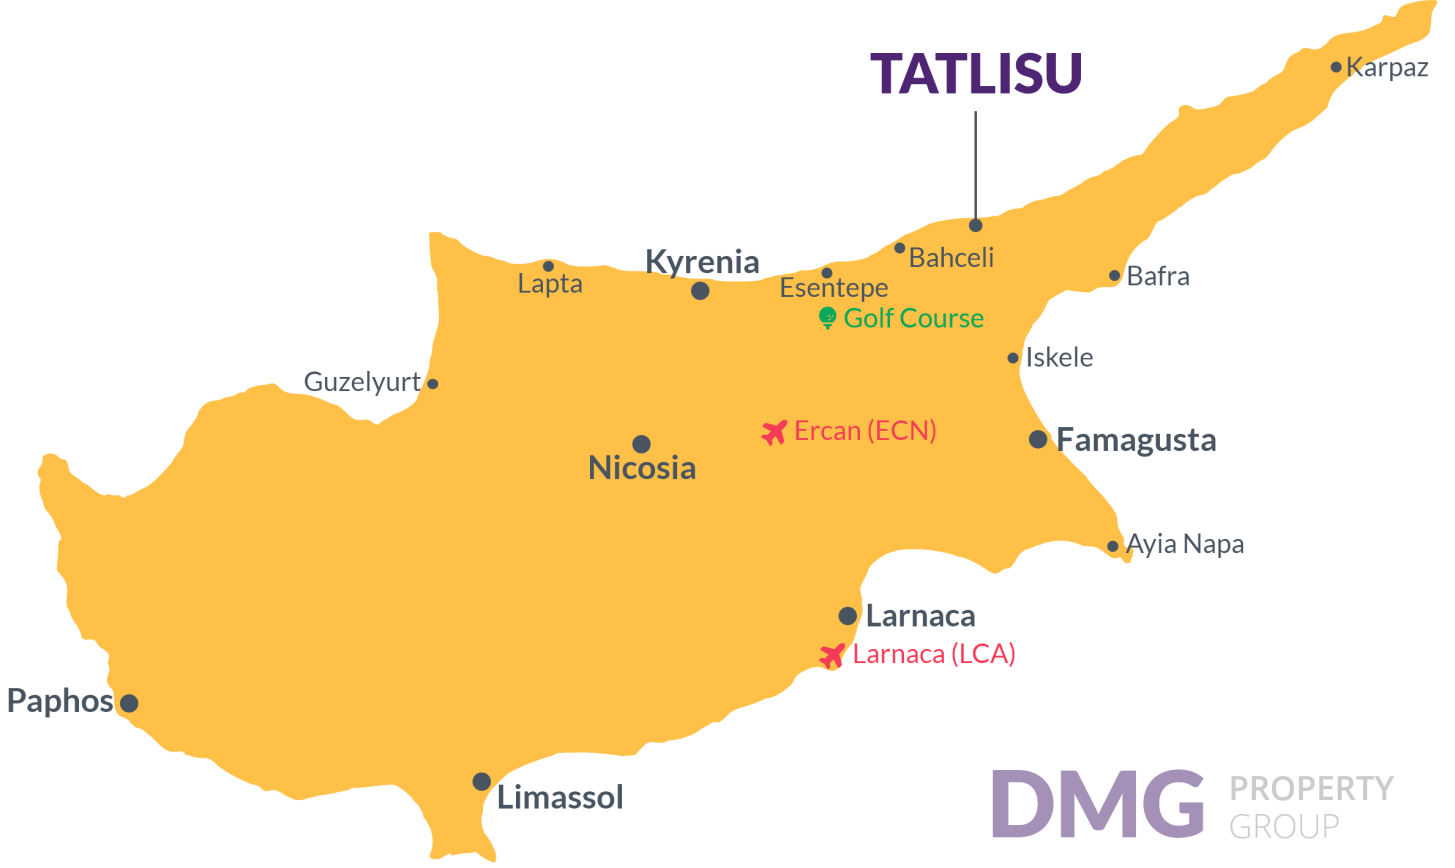

Tatlısu, Girne Doğu, Kıbrıs

Proje Konumu

Bu denize sıfır Proje, Kıbrıs **Tatlısu** yer almaktadır.

Eczane	2 dk.	Korineum Golf Sahası	8 dk.
Süpermarket	2 dk.	5 Yıldızlı Oteller ve Casino	15 dk.
sahil Kulübü	2 dk.	Girne Şehir Merkezi	30 dk.
Kartal Yuvası Restoranı	5 dk.	Ercan Havalimanı	35 dk.
Kafe ve Restoranlar	5 dk.	Larnaka Havaalanı	60 dk.

Tatlısu Plajı'na ve yerel restoranlara birkaç adım uzaklıkta, Girne Şehir Merkezi'ne 35 dakika ve hem Ercan hem de Larnaka Uluslararası Havalimanlarına arabayla bir saatten kısa mesafede mükemmel bir konuma sahiptir.