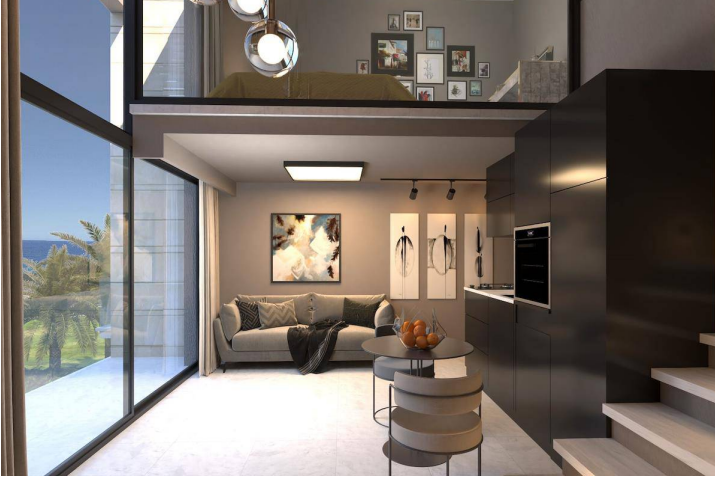

Esentepe Tek Yatak Odalı Loft Penthouse

İç Mekan GörSELLERİ