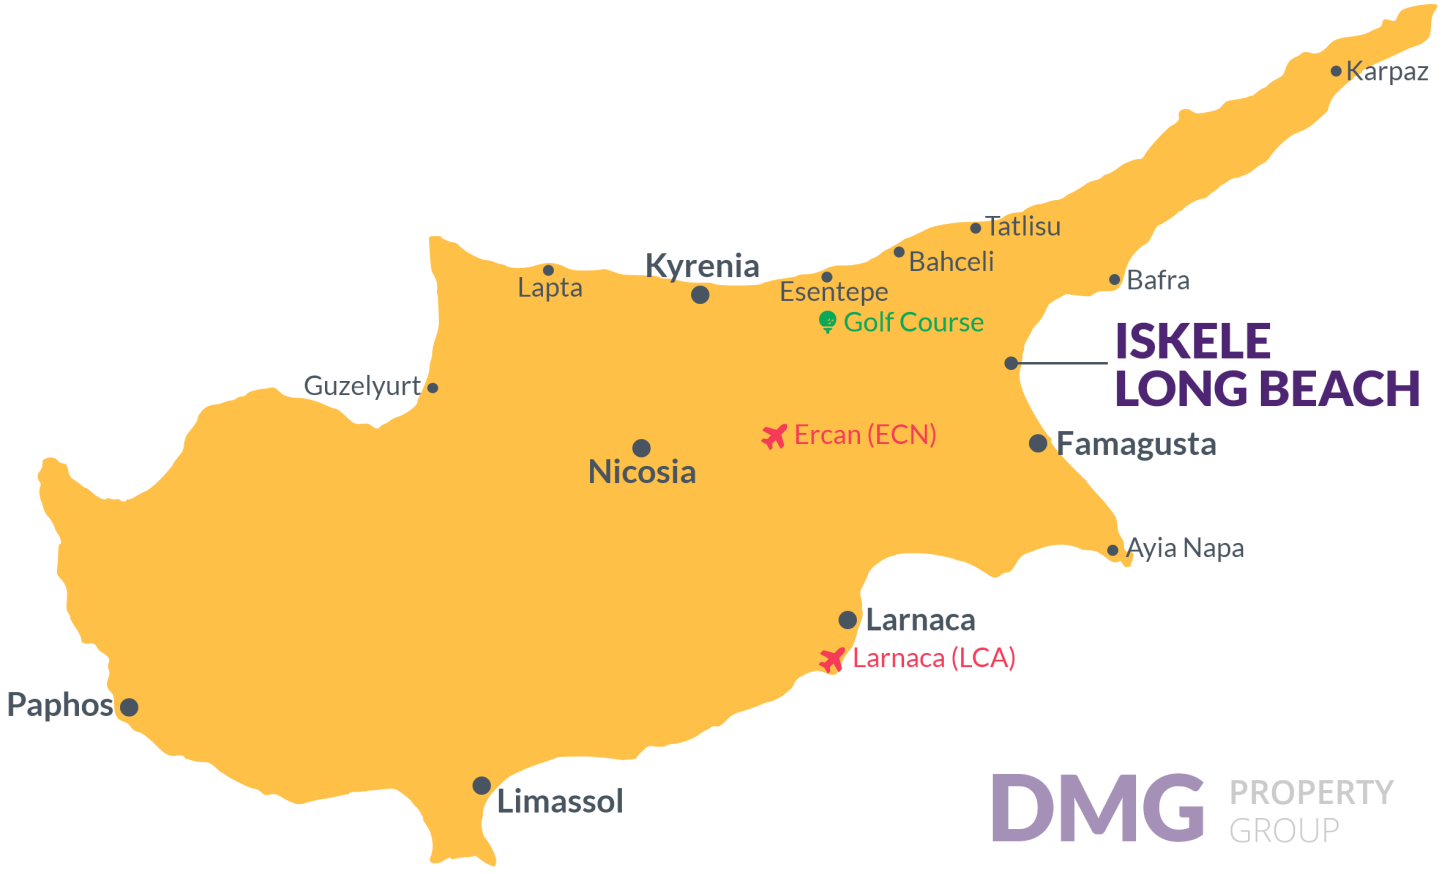

İskele Long Beach Üç Yatak Odalı Daireler

Long Beach, İskele Long Beach, Kıbrıs

- Referans No: 252
- Plaja sadece 5 dakika yürüme mesafesinde
- Yüksek kuleler Akdeniz'in kesintisiz manzarasına sahiptir
- Proje stüdyo, tek yatak odalı, iki yatak odalı ve üç yatak odalı seçenekler dahil olmak üzere birçok ünite tipi seçilebilecek.
- Süpermarketler ve eczaneler dahil tüm ihtiyaçlara yakın
- Ödeme planı seçenekleri mevcut

İskele Long Beach Üç Yatak Odalı Daireler

Dış Görşeller

İskele Long Beach Üç Yatak Odalı Daireler

İç Mekan GörSELLERİ

Site Planı

Long Beach, İskele Long Beach, Kıbrıs

Proje Konumu

Kafe ve Restoranlar	1 dk.	Long Beach Plaj Kulübü	6 dk.
Barlar ve Kulüpler	1 dk.	Mağusa Devlet Hastanesi	13 dk.
Eczane	2 dk.	Salamis Antik Kenti	14 dk.
Süpermarket	3 dk.	Ercan Havalimanı	45 dk.
5 Yıldızlı Otel ve Casino	5 dk.	Larnaka Havaalanı	65 dk.