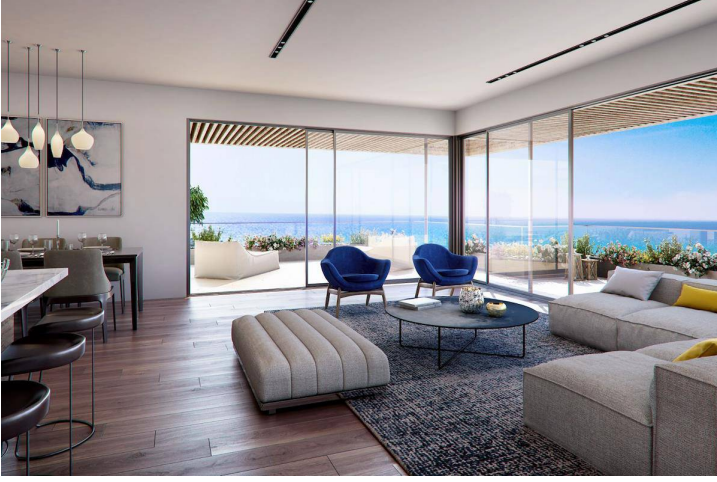

İskele Long Beach Üç Yatak Odalı Daireler

Long Beach, İskele Long Beach, Kıbrıs

- Referans No: 252
- Plaja sadece 5 dakika yürüme mesafesinde
- Yüksek kuleler Akdeniz'in kesintisiz manzarasına sahiptir
- Proje stüdyo, tek yatak odalı, iki yatak odalı ve üç yatak odalı seçenekler dahil olmak üzere birçok ünite tipi seçilebilecek.
- Süpermarketler ve eczaneler dahil tüm ihtiyaçlara yakın
- Ödeme planı seçenekleri mevcut

İskele Long Beach Üç Yatak Odalı Daireler

Dış Görşeller

İskele Long Beach Üç Yatak Odalı Daireler

İç Mekan GörSELLERİ

Site Planı

Long Beach, İskele Long Beach, Kıbrıs

Proje Konumu

Kafe ve Restoranlar	1 dk.	Long Beach Plaj Kulübü	6 dk.
Barlar ve Kulüpler	1 dk.	Mağusa Devlet Hastanesi	13 dk.
Eczane	2 dk.	Salamis Antik Kenti	14 dk.
Süpermarket	3 dk.	Ercan Havalimanı	45 dk.
5 Yıldızlı Otel ve Casino	5 dk.	Larnaka Havaalanı	65 dk.