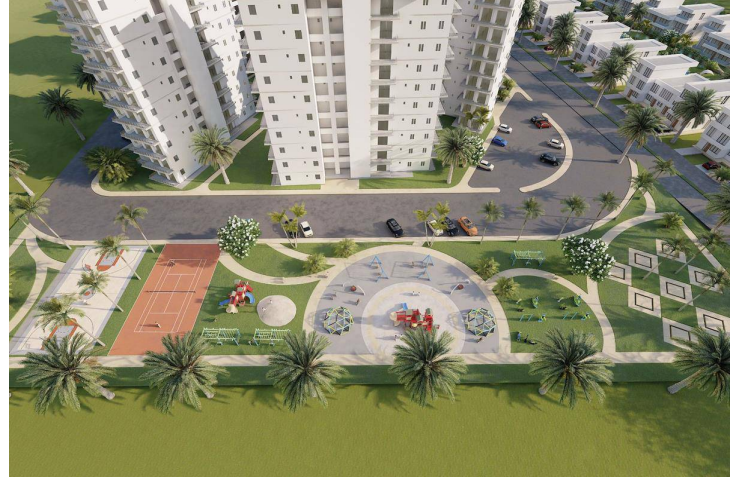

İskele Long Beach Üç Yatak Odalı Daireler

Long Beach, İskele Long Beach, Kıbrıs

- Referans No: 252
- Plaja sadece 5 dakika yürüme mesafesinde
- Yüksek kuleler Akdeniz'in kesintisiz manzarasına sahiptir
- Proje stüdyo, tek yatak odalı, iki yatak odalı ve üç yatak odalı seçenekler dahil olmak üzere birçok ünite tipi seçilebilecek.
- Süpermarketler ve eczaneler dahil tüm ihtiyaçlara yakın
- Ödeme planı seçenekleri mevcut

İskele Long Beach Üç Yatak Odalı Daireler

Dış Görşeller

İskele Long Beach Üç Yatak Odalı Daireler

İç Mekan GörSELLERİ

Site Planı

Long Beach, İskele Long Beach, Kıbrıs

Proje Konumu

Kafe ve Restoranlar	1 dk.	Long Beach Plaj Kulübü	6 dk.
Barlar ve Kulüpler	1 dk.	Mağusa Devlet Hastanesi	13 dk.
Eczane	2 dk.	Salamis Antik Kenti	14 dk.
Süpermarket	3 dk.	Ercan Havalimanı	45 dk.
5 Yıldızlı Otel ve Casino	5 dk.	Larnaka Havaalanı	65 dk.