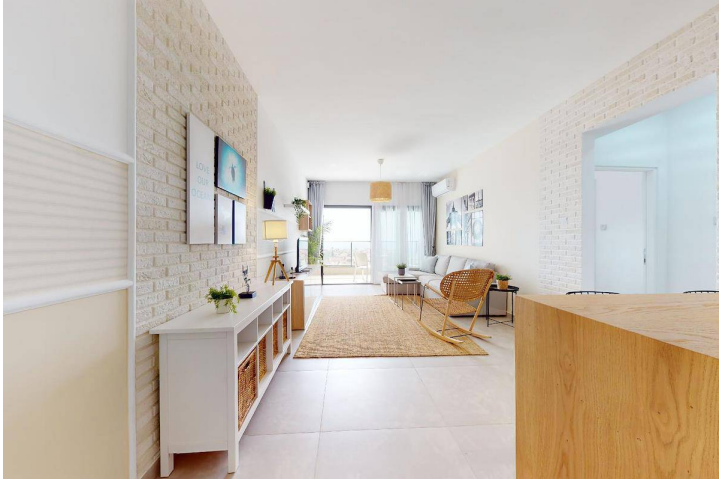

İskele Long Beach İki Yatak Odalı Daireler

İç Mekan GörSELLERİ