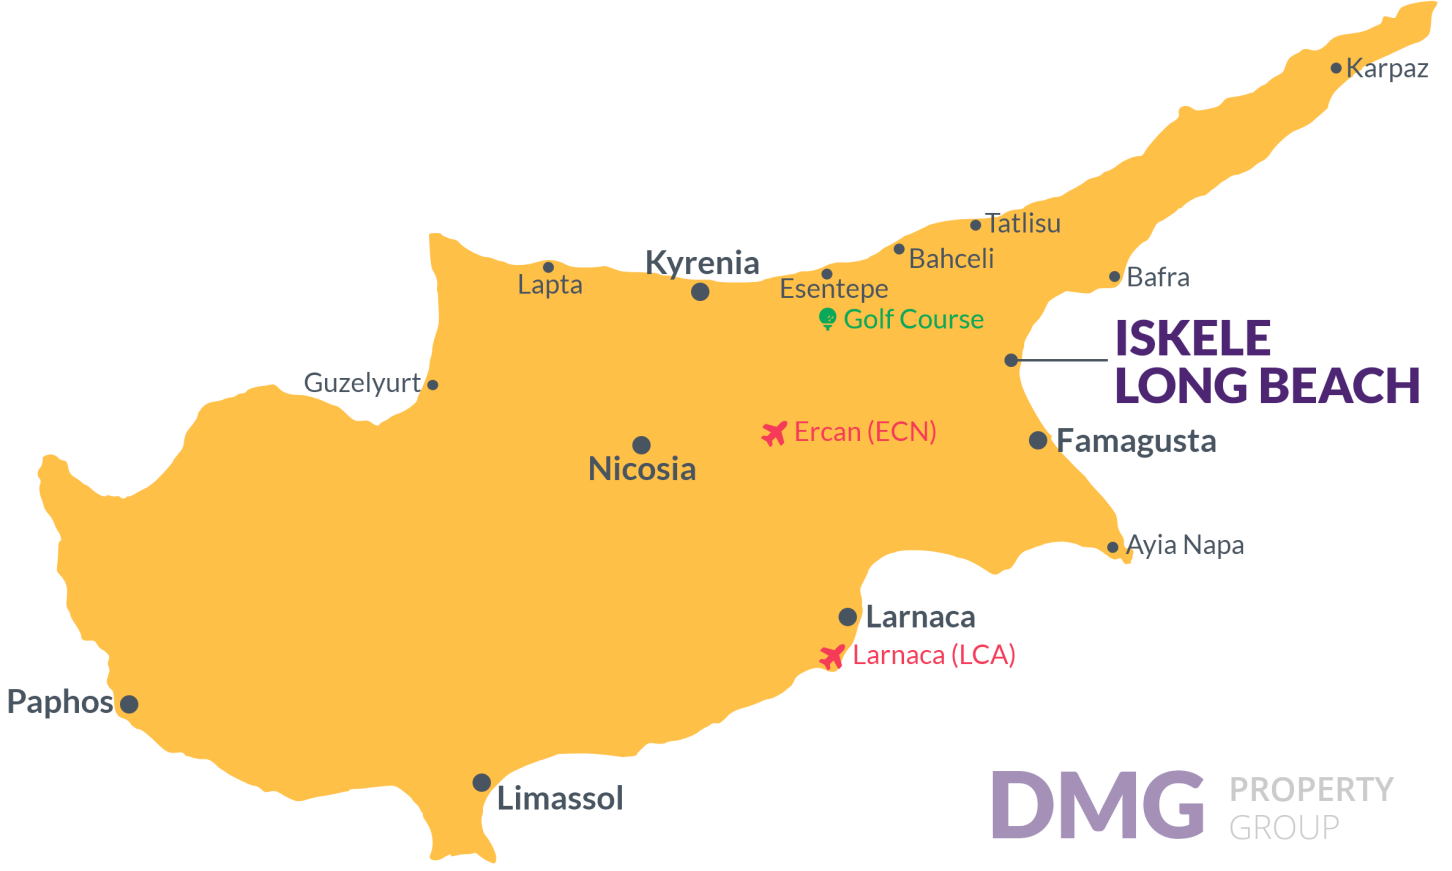

İskele Long Beach İki Yatak Odalı Daireler

Long Beach, İskele Long Beach, Kıbrıs

- Referans No: 251
- Plaja sadece 5 dakika yürüme mesafesinde
- Yüksek kuleler Akdeniz'in kesintisiz manzarasına sahiptir
- Proje stüdyo, tek yatak odalı, iki yatak odalı ve üç yatak odalı seçenekler de dahil olmak üzere birçok ünite tipi arasından seçim yapılabilecek.
- Süpermarketler ve eczaneler dahil tüm ihtiyaçlara yakın
- Ödeme planı seçenekleri mevcut

Kat Planları

Site Planı

Long Beach, İskele Long Beach, Kıbrıs

Proje Konumu

Kafe ve Restoranlar	1 dk.	Long Beach Plaj Kulübü	6 dk.
Barlar ve Kulüpler	1 dk.	Mağusa Devlet Hastanesi	13 dk.
Eczane	2 dk.	Salamis Antik Kenti	14 dk.
Süpermarket	3 dk.	Ercan Havalimanı	45 dk.
5 Yıldızlı Otel ve Casino	5 dk.	Larnaka Havaalanı	65 dk.