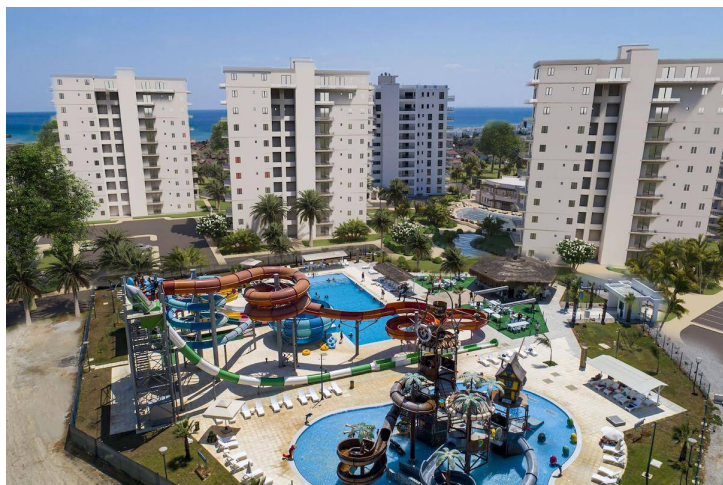

Two Bedroom Apartments in Iskele Long Beach

תמונות חיצוניות