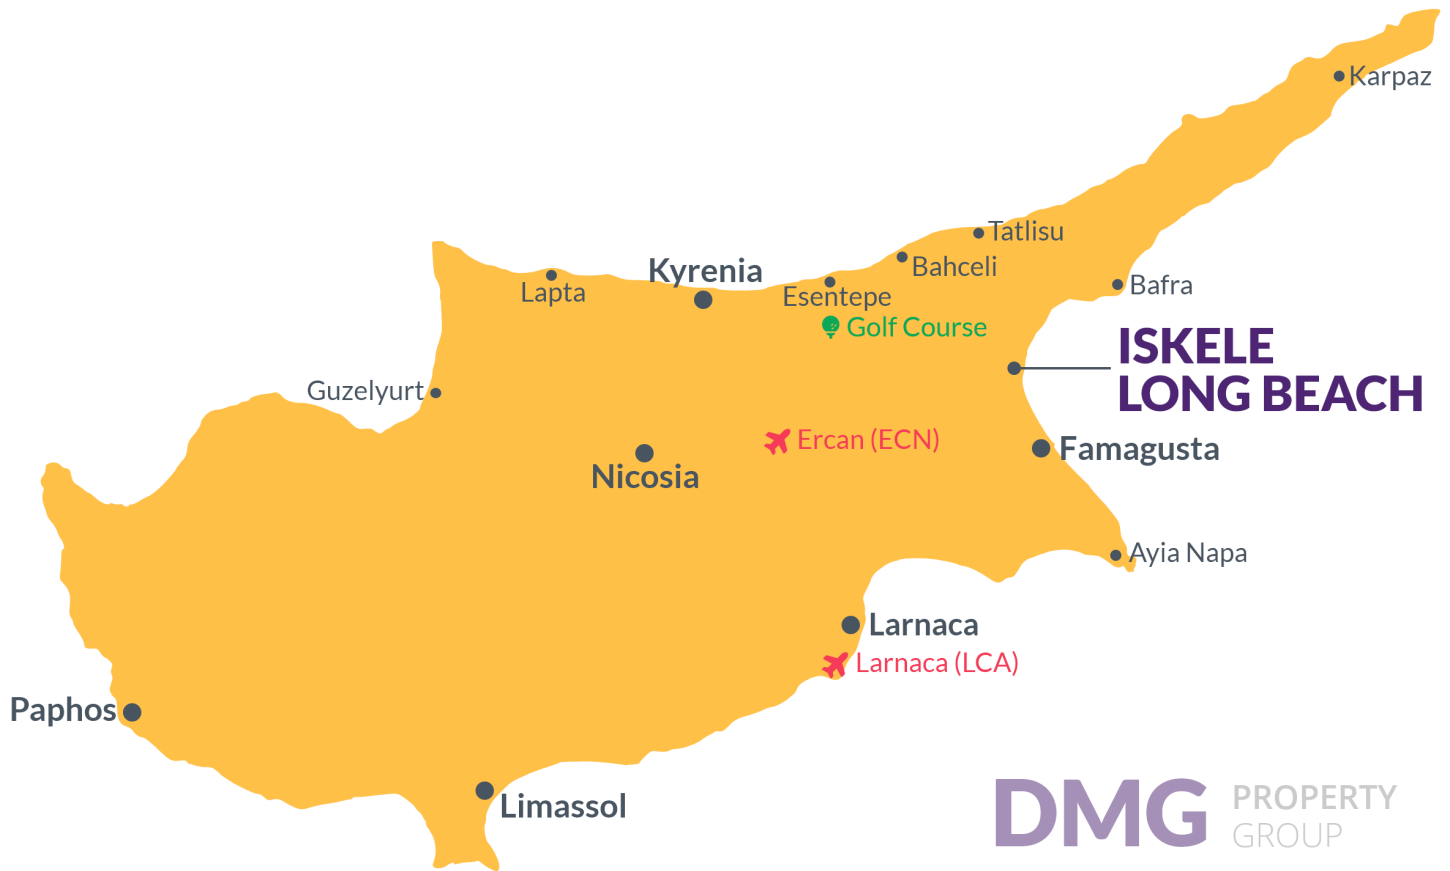

Two Bedroom Apartments in Iskele Long Beach

Long Beach, Iskele Long Beach, צפון קפריסין

- רנוש רפ: 251
- Only 5 minutes walk to the beach
- The tall towers have an unobstructed view of the Mediterranean sea
- The project will have many unit types to choose from including studio, one-bedroom, two-bedroom and three-bedroom options
- Close to all necessities, including supermarkets and pharmacies
- Payment plan options available

תמונות פנים

Two Bedroom Apartments in Iskele Long Beach

תכנית קומה

תוכנית אתר

צפון קפריסין, Iskele Long Beach, Long Beach

מיקום הפרויקט

This project is located in **Iskele, Long Beach**, in North Cyprus.

| | | | |
|----------------------|--------|----------------------------|---------|
| בתי קפה ומסעדות | דקה 1 | 'מועדון חוף חוף ארוך | דקות 6 |
| ברים ומועדונים | דקה 1 | בית החולים הממלכתי פמגוסטה | דקות 13 |
| בית מרקחת | דקות 2 | העיר העתיקה של סלמיס | דקות 14 |
| סופרמרקט | דקות 3 | נמל התעופה ארקן | דקות 45 |
| מלון וקזינו 5 כוכבים | דקות 5 | שדה התעופה של לרנקה | דקות 65 |

על הפרוייקט

Indulge in the ultimate Mediterranean lifestyle with your own piece of paradise at this brand-new development, offering a range of studio, 1, 2 and 3-bedroom apartments with flawless presentation and exclusive amenities, located just 600 metres from stunning sandy beaches and crystal-clear waters.

Located just 45 minutes from Ercan and Larnaca Airports, getting to your coastal home has never been easier. For a taste of local charm, you can take a stroll through the nearby scenic fishing village of Bogaz, wander around the marina, and dine at the restaurants – the perfect way to unwind and soak up the Mediterranean vibe.