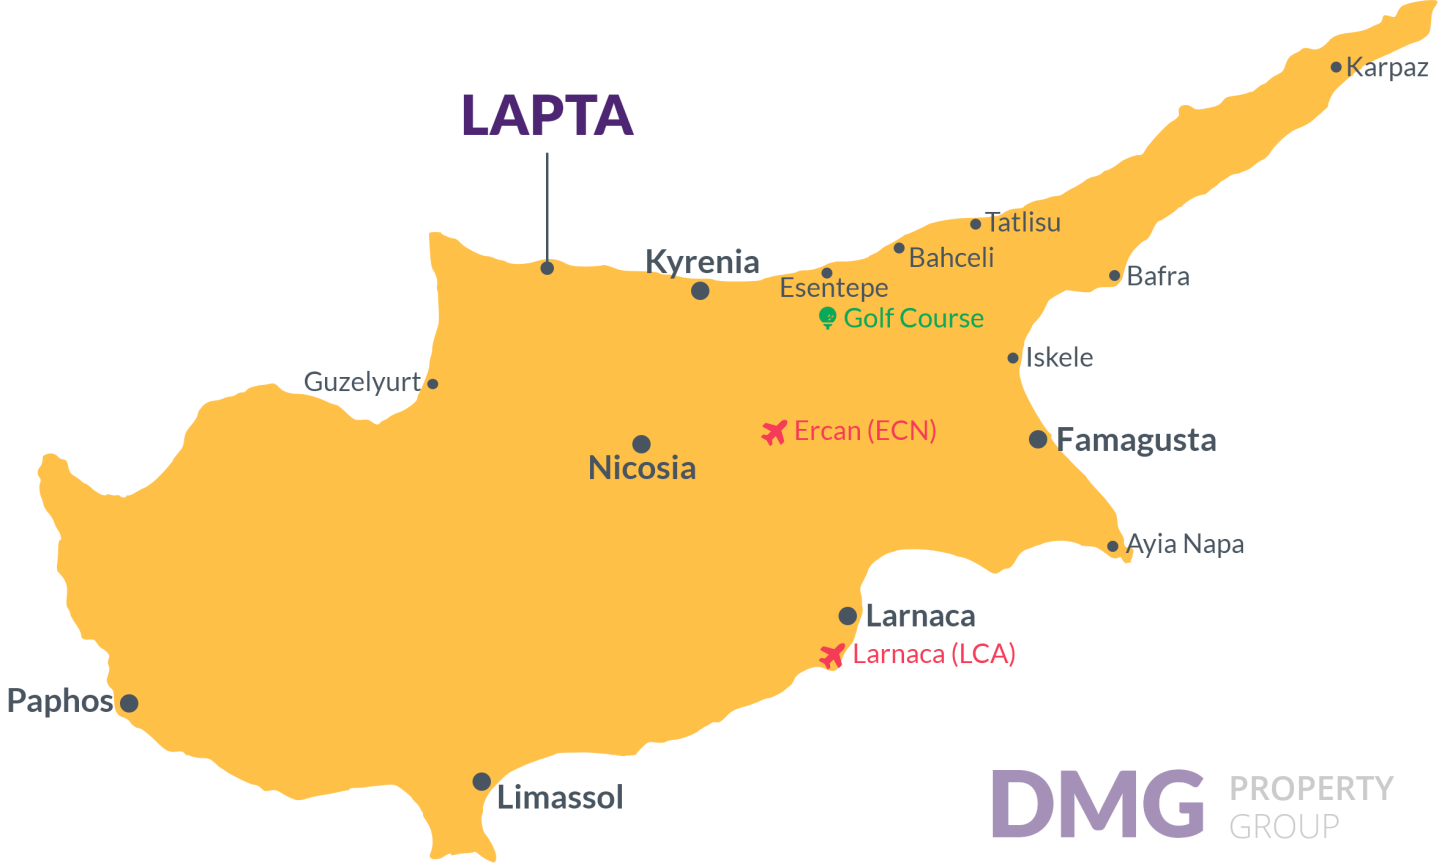

Lapta İki Yatak Odalı Loft Daireler

Lapta, Girne Batı, Kıbrıs

- Referans No: 211
- 50'den fazla Daireler bulunduğu kapalı güvenli site.
- Bu Proje plaja 200 metre uzaklıkta olup Lapta'nın 6 kilometrelik sahil yürüyüş yoluna sadece 2 dakika yürüme mesafesindedir.
- Süpermarketler ve eczaneler dahil tüm ihtiyaçlara yakındır.
- Burası kolay yaşamın tanımını sunan ideal bir tatil evidir.
- Kompleksin yakınında bir Otel ve kumarhane inşa ediliyor

Site Planı

Lapta, Girne Batı, Kıbrıs

Proje Konumu

Bu muhteşem Proje Kıbrıs Girne **Lapta** bulunmaktadır.

Süpermarketler	1 dk.	5 Yıldızlı Otel ve Casino	10 dk.
Eczane	1 dk.	Girne İlçe Merkezi	20 dk.
Restoranlar ve Kafeler	2 dk.	Girne Devlet Hastanesi	20 dk.
sahil Kulübü	3 dk.	Ercan Havalimanı	40 dk.
Yürüyüş parkurları	8 dk.	Larnaka Havaalanı	60 dk.

Proje Hakkında

Çarpıcı ve tarihi Lapta, denizden sadece birkaç dakika uzaklıkta güzel bir konumda yer alan bu 2 yatak odalı Daire , sahil yaşamının en iyisini sunar ve cennet gibi bir tatil evi veya güneşte kalıcı bir yer arayanlar için mükemmel bir seçimdir.