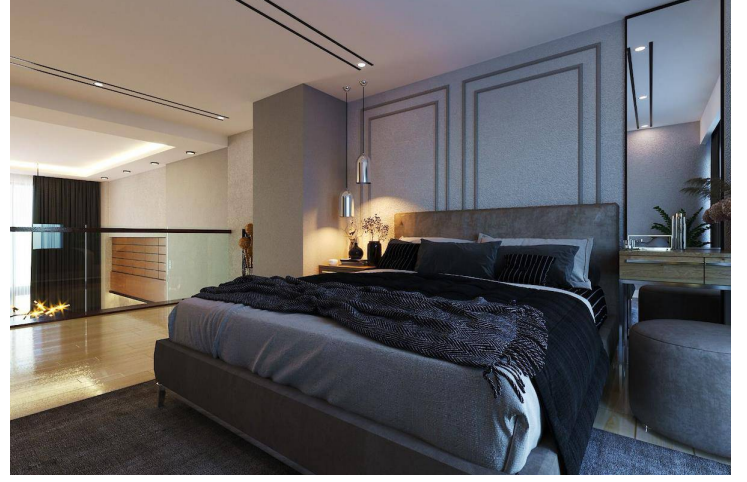

Lapta İki Yatak Odalı Loft Daireler

İç Mekan GörSELLERİ