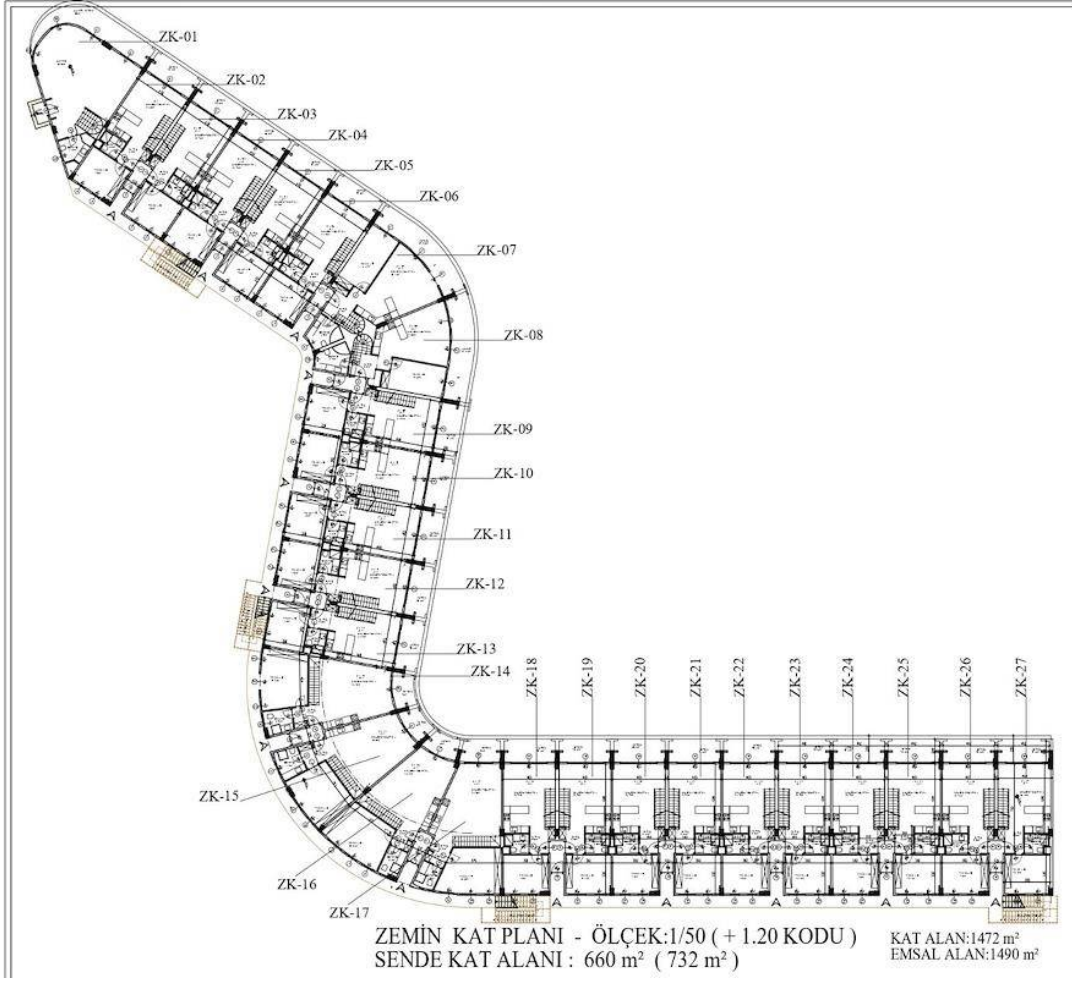

Site Planı

Lapta, Girne Batı, Kıbrıs