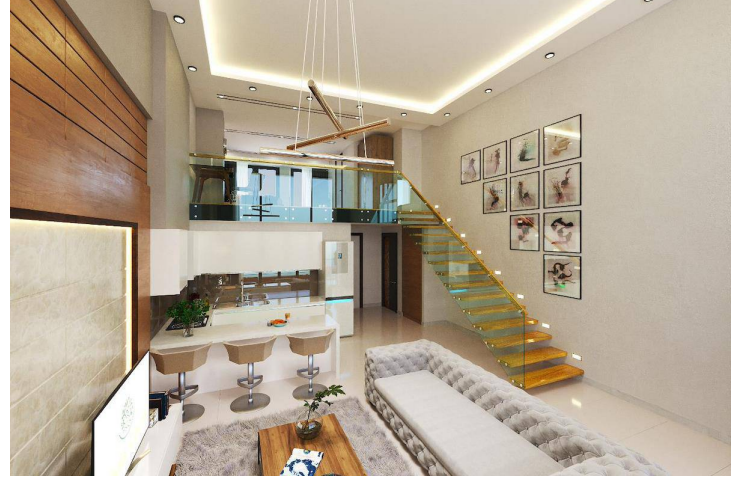

Lapta İki Yatak Odalı Loft Daireler

İç Mekan GörSELLERİ