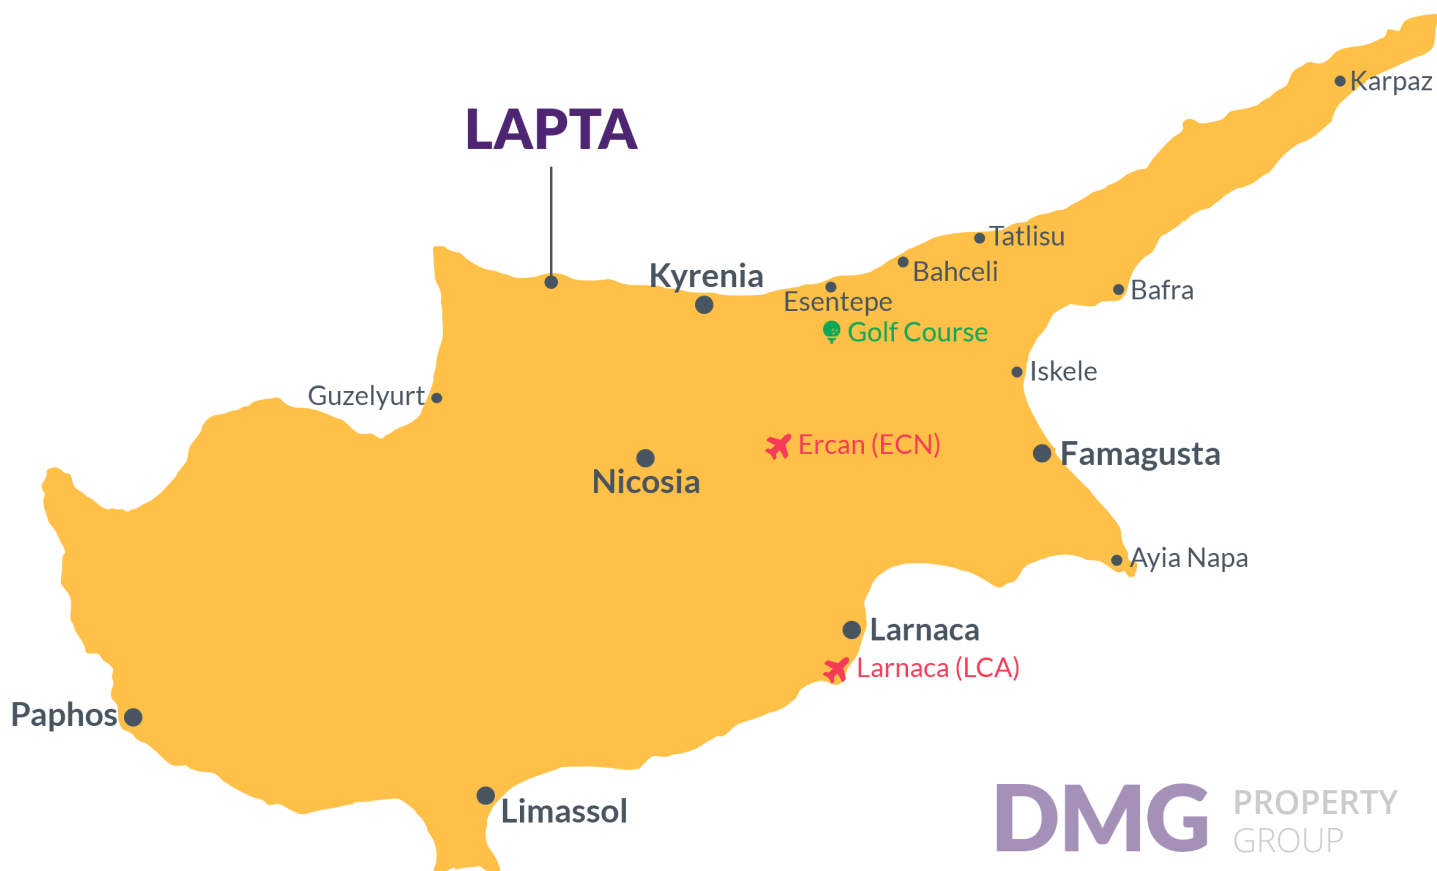

## Two Bedroom Apartment in Lapta

Lapta, Kyrenia West, צפון קפריסין

- רכוש רפ: 210
- Closed gated community containing over 50 apartments.
- Close to all necessities, including supermarkets and pharmacies.
- This project is 200 meters from the beach and only 2 minutes walk away from Lapta's 6 kilometer coastal walkway.
- This is the ideal holiday home, offering the definition of easy living
- A hotel and a casino are being built near the complex

# תוכנית אתר

צפון קפריסין, Lapta, Kyrenia West

# מיקום הפרויקט

This amazing project is located in **Lapta**, Kyrenia in North Cyprus

סופרמרקטים	דקה 1	מלון וקזינו 5 כוכבים	דקות 10
בית מרקחת	דקה 1	מרכז העיר קירניה	דקות 20
מסעדות ובתי קפה	דקות 2	בית החולים הממלכתי קירניה	דקות 20
מועדון חוף	דקות 3	נמל התעופה ארקן	דקות 40
מסלולי הליכה	דקות 8	שדה התעופה של לרנקה	דקות 60