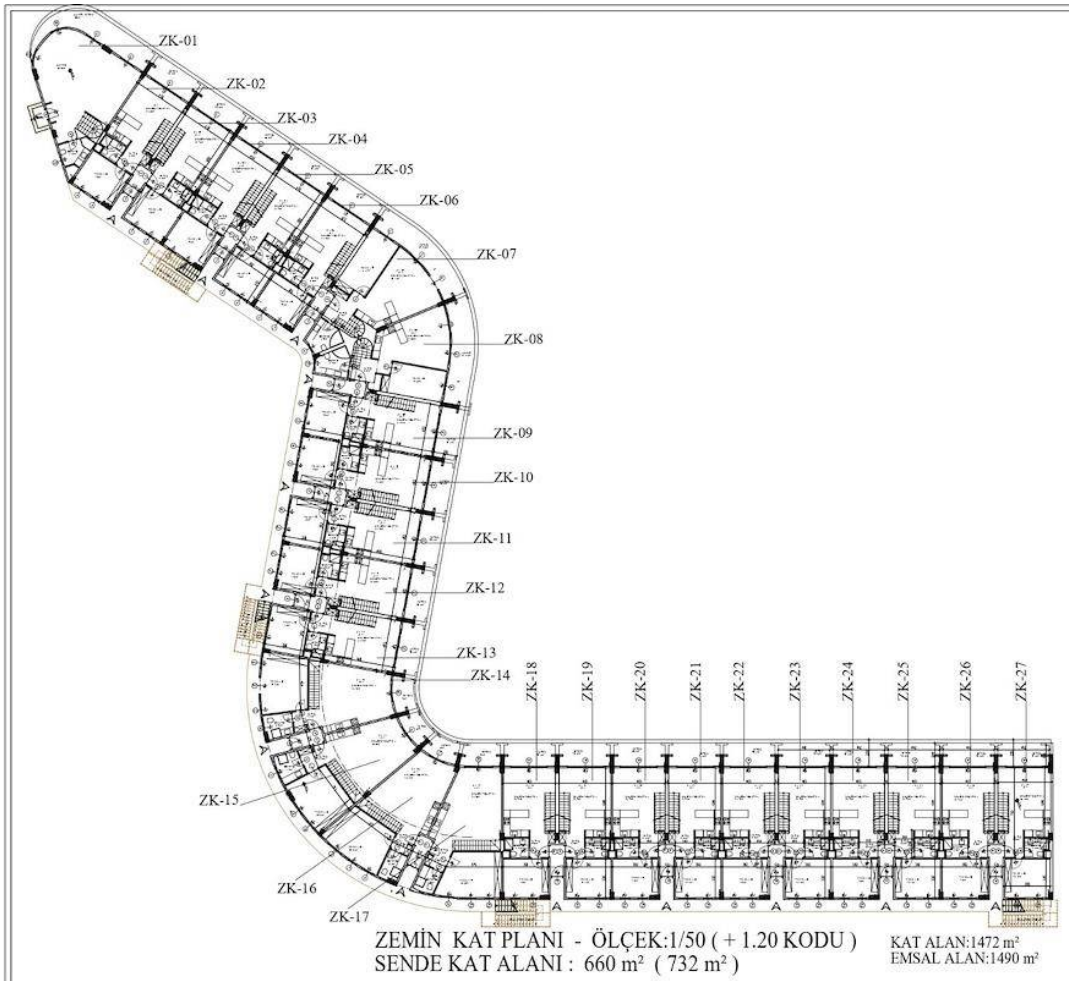

תוכנית אתר

צפון קפריסין, Lapta, Kyrenia West