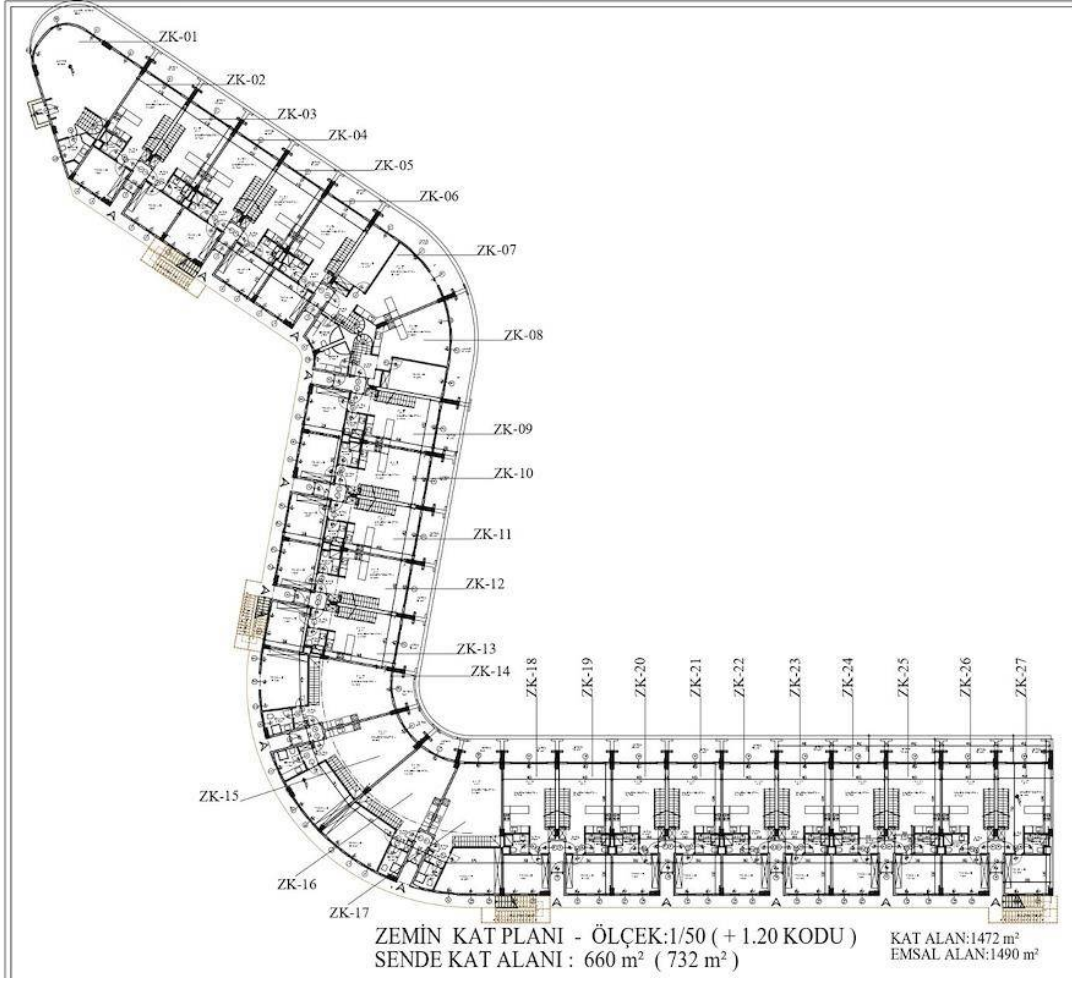

Lapta Tek Daire Odalı Daire

Lapta, Girne Batı, Kıbrıs

- Referans No: 209
- 50'den fazla Daireler bulunduğu kapalı güvenli site.
- Süpermarketler ve eczaneler dahil tüm ihtiyaçlara yakındır.
- Bu Proje plaja 200 metre uzaklıkta olup Lapta'nın 6 kilometrelik sahil yürüyüş yoluna sadece 2 dakika yürüme mesafesindedir.
- Bu, kolay yaşamın tanımını sunan ideal bir tatil evidir.
- Kompleksin yakınında bir Otel ve kumarhane inşa ediliyor

Lapta Tek Daire Odalı Daire

Dış Görşeller

Lapta Tek Daire Odalı Daire

İç Mekan GörSELLERİ

Lapta Tek Daire Odalı Daire

Kat Planları

1. KAT.(1+1)
BRÜT: 67 M²
NET: 56.6 M²

1. FLOOR.(1+1)
GROSS: 67 M²
NET: 56.6 M²

40 NOLU DAİRE KAT PLANI
FLAT NR 40 FLOOR PLAN

Site Planı

Lapta, Girne Batı, Kıbrıs

Proje Konumu

Bu muhteşem Proje Kıbrıs Girne **Lapta** bulunmaktadır.

Süpermarketler	1 dk.	5 Yıldızlı Otel ve Casino	10 dk.
Eczane	1 dk.	Girne İlçe Merkezi	20 dk.
Restoranlar ve Kafeler	2 dk.	Girne Devlet Hastanesi	20 dk.
sahil Kulübü	3 dk.	Ercan Havalimanı	40 dk.
Yürüyüş parkurları	8 dk.	Larnaka Havaalanı	60 dk.