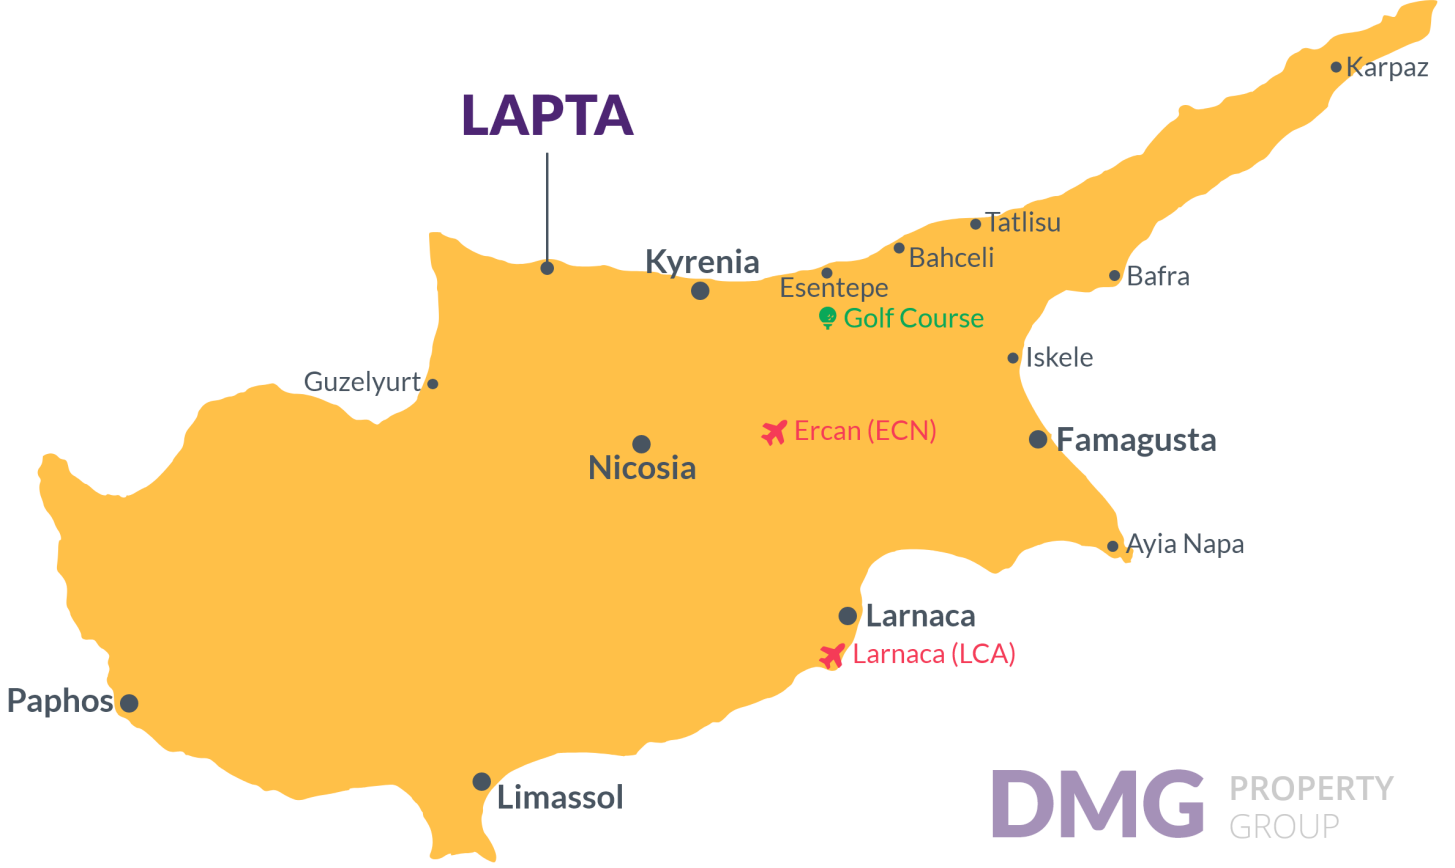

Lapta Tek Daire Odalı Daire

Lapta, Girne Batı, Kıbrıs

- Referans No: 209
- 50'den fazla Daireler bulunduğu kapalı güvenli site.
- Süpermarketler ve eczaneler dahil tüm ihtiyaçlara yakındır.
- Bu Proje plaja 200 metre uzaklıkta olup Lapta'nın 6 kilometrelik sahil yürüyüş yoluna sadece 2 dakika yürüme mesafesindedir.
- Bu, kolay yaşamın tanımını sunan ideal bir tatil evidir.
- Kompleksin yakınında bir Otel ve kumarhane inşa ediliyor

40 NOLU DAİRE KAT PLANI
FLAT NR 40 FLOOR PLAN

Site Planı

Lapta, Girne Batı, Kıbrıs

Proje Konumu

Bu muhteşem Proje Kıbrıs Girne **Lapta** bulunmaktadır.

Süpermarketler	1 dk.	5 Yıldızlı Otel ve Casino	10 dk.
Eczane	1 dk.	Girne İlçe Merkezi	20 dk.
Restoranlar ve Kafeler	2 dk.	Girne Devlet Hastanesi	20 dk.
sahil Kulübü	3 dk.	Ercan Havalimanı	40 dk.
Yürüyüş parkurları	8 dk.	Larnaka Havaalanı	60 dk.

Proje Hakkında

Çarpıcı ve tarihi Lapta, denizden sadece birkaç dakika uzaklıkta güzel bir konumda yer alan bu 2 yatak odalı Daire , sahil yaşamının en iyisini sunar ve cennet gibi bir tatil evi veya güneşte kalıcı bir yer arayanlar için mükemmel bir seçimdir.