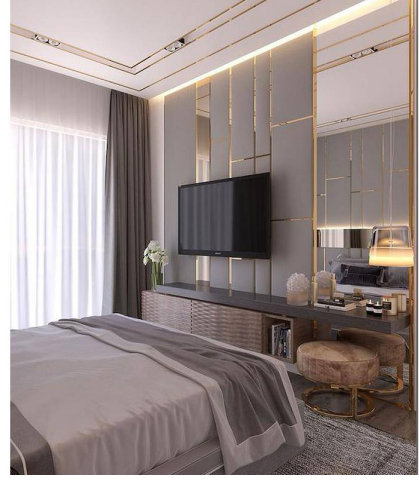

Lapta Tek Daire Odalı Daire

İç Mekan GörSELLERİ