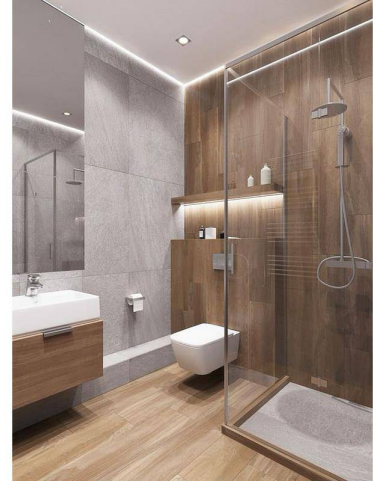

Lapta Tek Daire Odalı Daire

İç Mekan GörSELLERİ