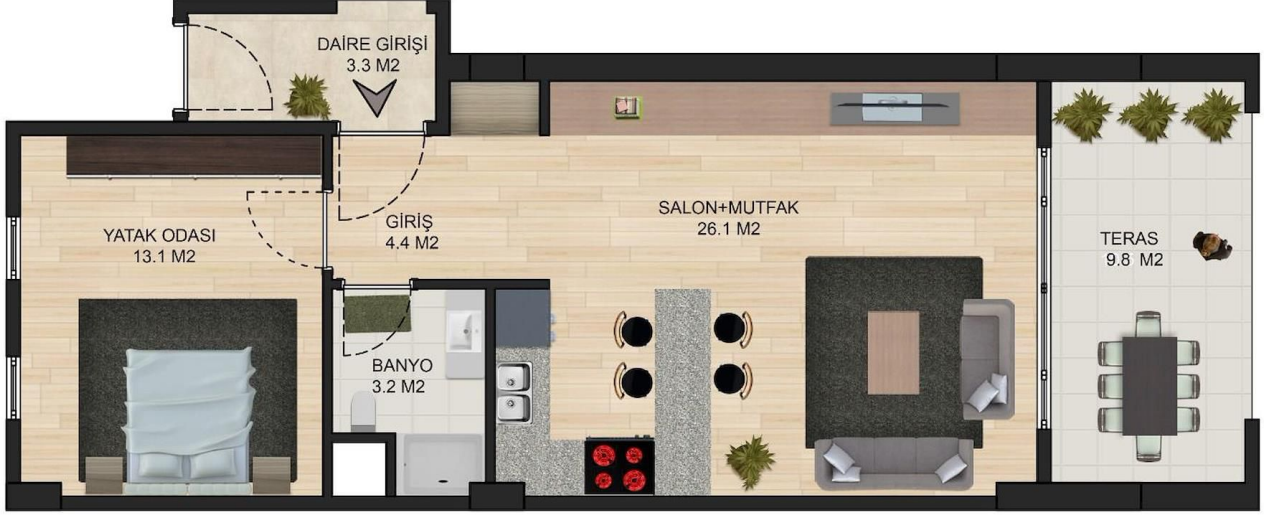

Lapta Tek Daire Odalı Daire

Lapta, Girne Batı, Kıbrıs

- Referans No: 209
- 50'den fazla Daireler bulunduğu kapalı güvenli site.
- Süpermarketler ve eczaneler dahil tüm ihtiyaçlara yakındır.
- Bu Proje plaja 200 metre uzaklıkta olup Lapta'nın 6 kilometrelik sahil yürüyüş yoluna sadece 2 dakika yürüme mesafesindedir.
- Bu, kolay yaşamın tanımını sunan ideal bir tatil evidir.
- Kompleksin yakınında bir Otel ve kumarhane inşa ediliyor

40 NOLU DAİRE KAT PLANI
FLAT NR 40 FLOOR PLAN

Site Planı

Lapta, Girne Batı, Kıbrıs

Proje Konumu

Bu muhteşem Proje Kıbrıs Girne **Lapta** bulunmaktadır.

Süpermarketler	1 dk.	5 Yıldızlı Otel ve Casino	10 dk.
Eczane	1 dk.	Girne İlçe Merkezi	20 dk.
Restoranlar ve Kafeler	2 dk.	Girne Devlet Hastanesi	20 dk.
sahil Kulübü	3 dk.	Ercan Havalimanı	40 dk.
Yürüyüş parkurları	8 dk.	Larnaka Havaalanı	60 dk.

Proje Hakkında

Çarpıcı ve tarihi Lapta, denizden sadece birkaç dakika uzaklıkta güzel bir konumda yer alan bu 2 yatak odalı Daire , sahil yaşamının en iyisini sunar ve cennet gibi bir tatil evi veya güneşte kalıcı bir yer arayanlar için mükemmel bir seçimdir.

Geniş açık plan oturma odası, uzanmak ve gevşemek için gerçek bir alan sağlarken, balkon eğlenmek veya dinlenmek için idealdir. Her iki yatak odası da maksimum konfor için cömert boyutlara sahiptir ve banyo, modern donanımlarla tamamlanmıştır.