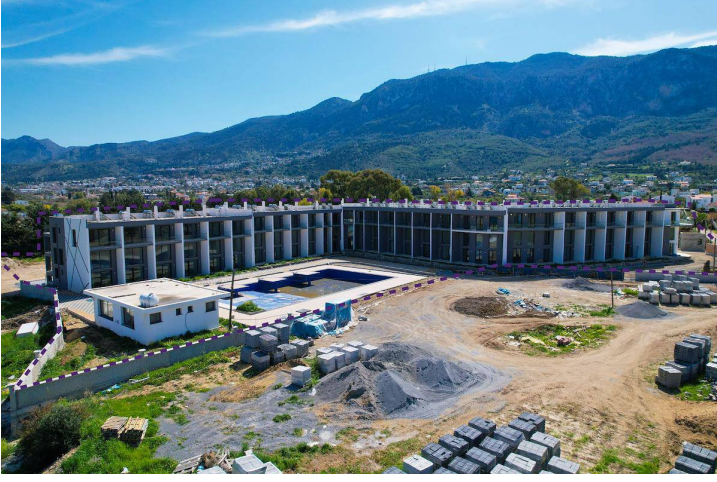

Lapta Tek Daire Odalı Daire

İnşaat Durumu

Mart 2024