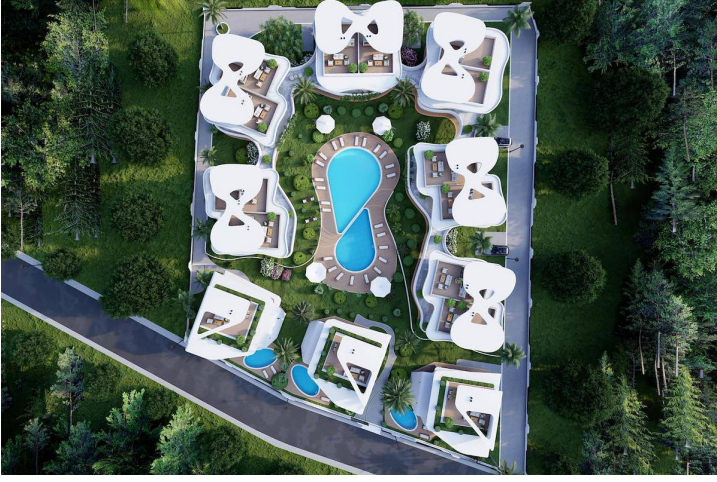

Lapta Eşsiz Dört Yatak Odalı Villa

Dış Görşeller