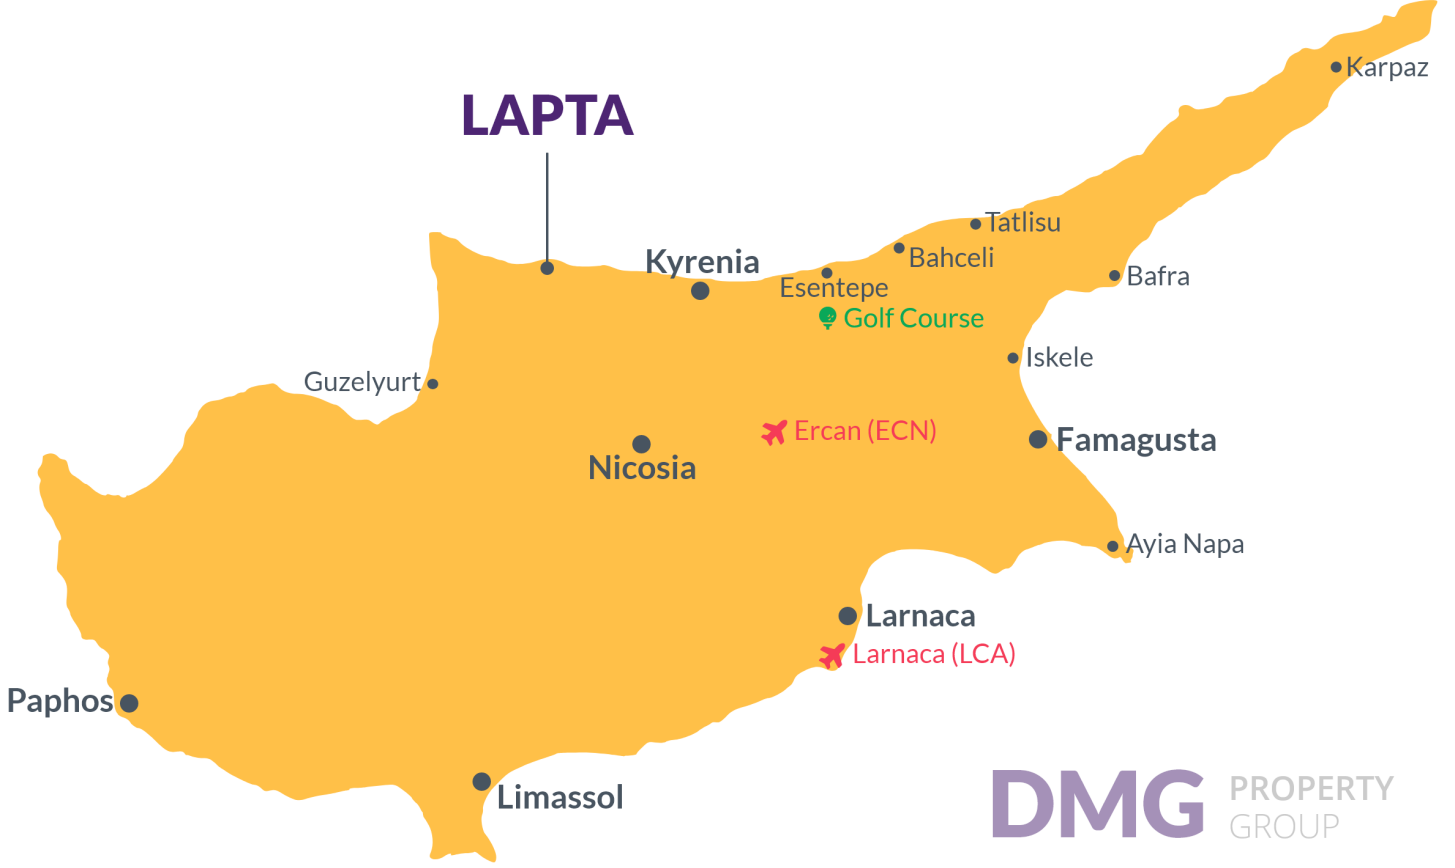

# Site Planı

Lapta, Girne Batı, Kıbrıs

Vaziyet Planı (Zemin Kat Planı)

# Proje Konumu

Bu fantastik Proje Kıbrıs Girne **Lapta** bulunmaktadır.

Süpermarket	1 dk.	5 Yıldızlı Otel ve Casino	10 dk.
Eczane	1 dk.	Girne Şehir Merkezi	20 dk.
Restoranlar ve Kafeler	2 dk.	Girne Devlet Hastanesi	20 dk.
sahil Kulübü	3 dk.	Ercan Havalimanı	40 dk.
Yürüyüş parkurları	5 dk.	Larnaka Havaalanı	60 dk.