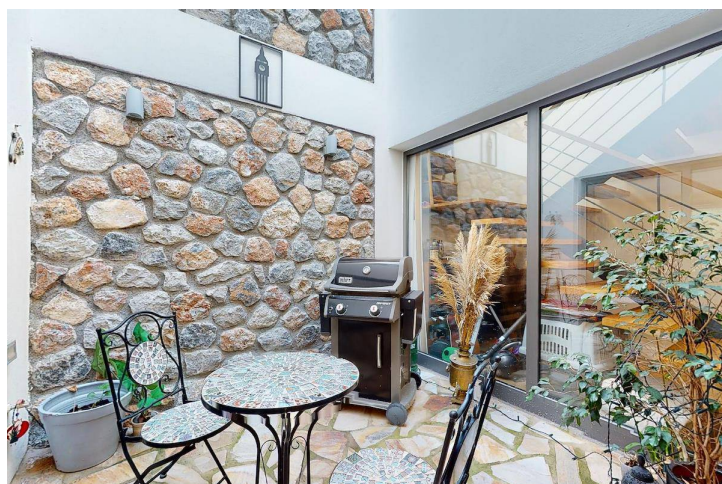

Вилла с четырьмя спальнями на живописных холмах Белапаис

Внутренние изображения