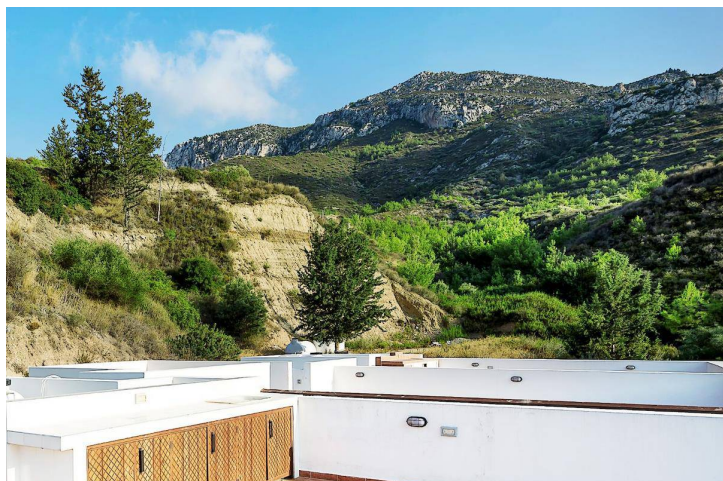

## Вилла с четырьмя спальнями на живописных холмах Белапайс

Белапайс, Kyrenia Centre, Северный Кипр

- Реферальный номер объекта: 205
- Непревзойденный вид на горы делает этот Новостройка идеальным для загородного дома.
- Новостройка предлагает общий бассейн с видом на лес Белапайс .
- Удобно недалеко от центра города Кирения и всего, что он предлагает.
- Дом готов к заселению, мебель не включена.
- Исключительное качество строительства от отмеченного наградами застройщика

# Вилла с четырьмя спальнями на живописных холмах Белапаис

Внешние изображения

# Вилла с четырьмя спальнями на живописных холмах Белапаис

Внутренние изображения

# О проекте

Вторичная Дом, без мебели.

Дом расположена в популярном месте Белапаис. Он расположен в сосновом лесу с видом на долину, откуда открывается захватывающий вид на море и горы.

Это идеальный дом для тех, кто хочет жить в спокойном месте.