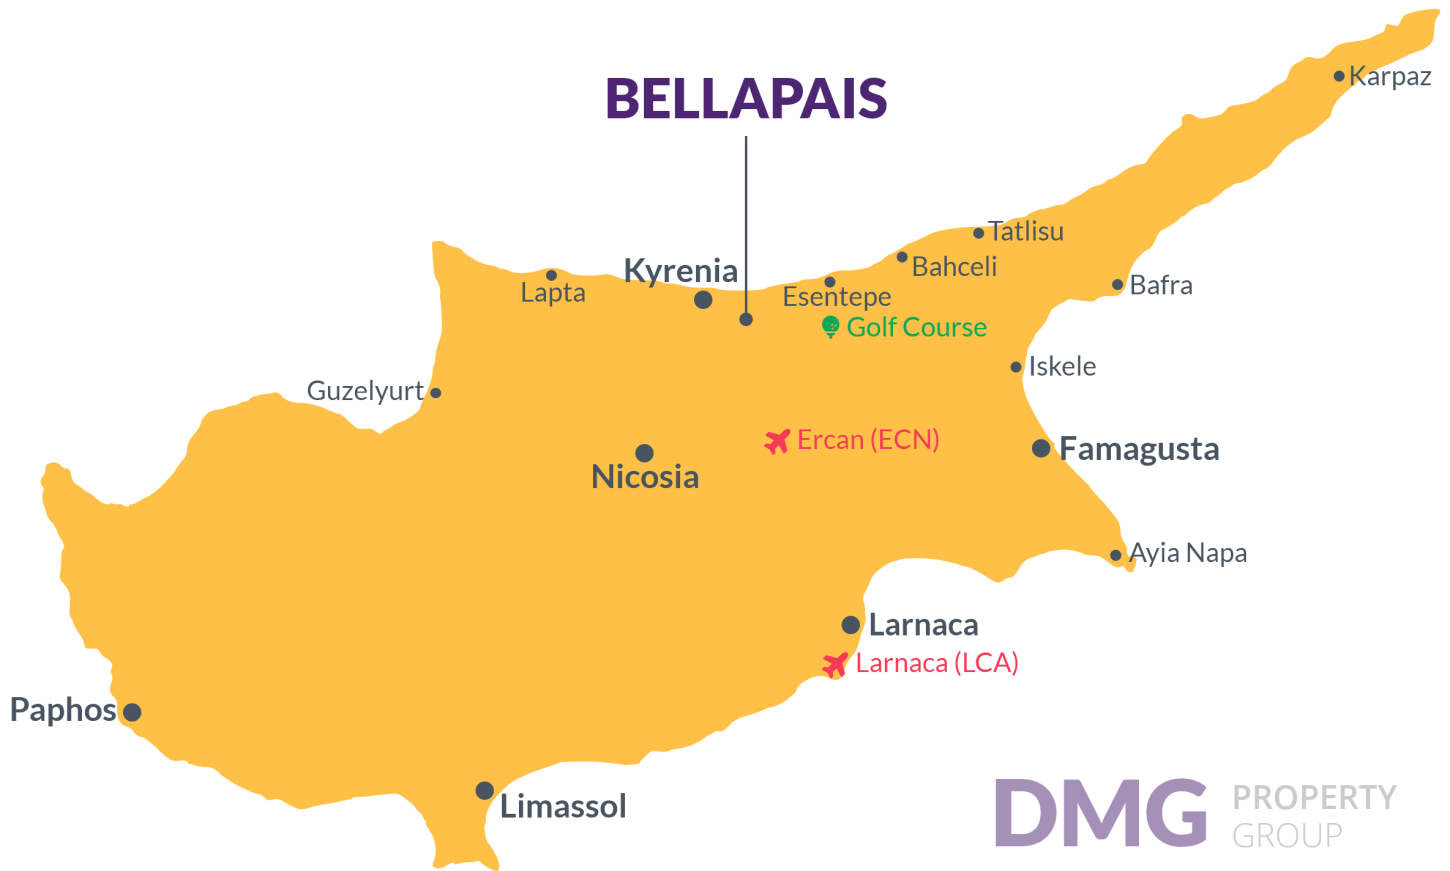

# Расположение проекта на карте

Эта очаровательная Вилла расположена в **Беллапаис**, Кирения на Северный Кипр.

Полодные тропы	5 мин	Больница Суат Гюнсел	12 мин
Аптека	8 мин	Пляжный клуб	12 мин
Супермаркет	8 мин	Центр Кирения	15 мин
Кафе и рестораны	10 мин	Эрджан аэропорт	40 мин
5-звездочный Отель и казино	10 мин	Аэропорт Ларнаки	75 мин