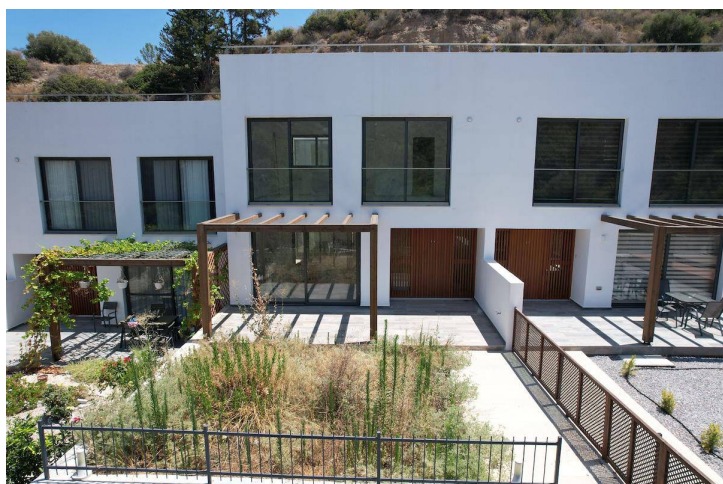

## Вилла с четырьмя спальнями на живописных холмах Белапайс

Белапайс, Kyrenia Centre, Северный Кипр

- Реферальный номер объекта: 205
- Непревзойденный вид на горы делает этот Новостройка идеальным для загородного дома.
- Новостройка предлагает общий бассейн с видом на лес Белапайс .
- Удобно недалеко от центра города Кирения и всего, что он предлагает.
- Дом готов к заселению, мебель не включена.
- Исключительное качество строительства от отмеченного наградами застройщика

# Вилла с четырьмя спальнями на живописных холмах Белапаис

Внешние изображения

# Вилла с четырьмя спальнями на живописных холмах Белапаис

Внутренние изображения

# О проекте

Вторичная Дом, без мебели.

Дом расположена в популярном месте Белапаис. Он расположен в сосновом лесу с видом на долину, откуда открывается захватывающий вид на море и горы.

Это идеальный дом для тех, кто хочет жить в спокойном месте.