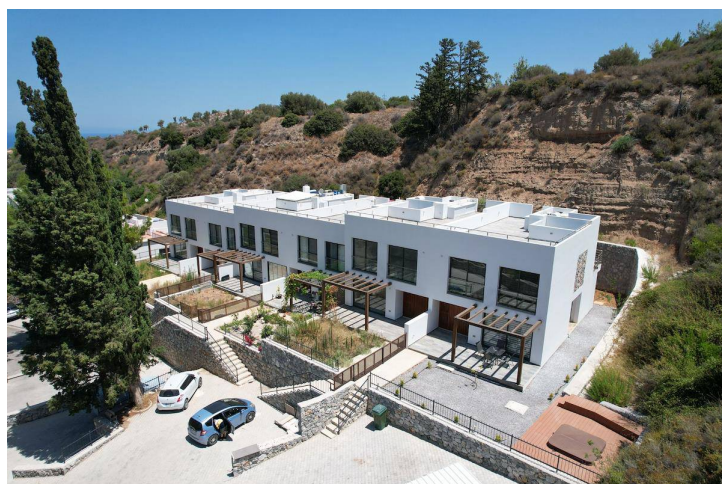

## Вилла с четырьмя спальнями на живописных холмах Белапайс

Белапайс, Kyrenia Centre, Северный Кипр

- Реферальный номер объекта: 205
- Непревзойденный вид на горы делает этот Новостройка идеальным для загородного дома.
- Новостройка предлагает общий бассейн с видом на лес Белапайс .
- Удобно недалеко от центра города Кирения и всего, что он предлагает.
- Дом готов к заселению, мебель не включена.
- Исключительное качество строительства от отмеченного наградами застройщика

# Вилла с четырьмя спальнями на живописных холмах Белапаис

Внешние изображения

# Вилла с четырьмя спальнями на живописных холмах Белапаис

Внутренние изображения

# О проекте

Вторичная Дом, без мебели.

Дом расположена в популярном месте Белапаис. Он расположен в сосновом лесу с видом на долину, откуда открывается захватывающий вид на море и горы.

Это идеальный дом для тех, кто хочет жить в спокойном месте.