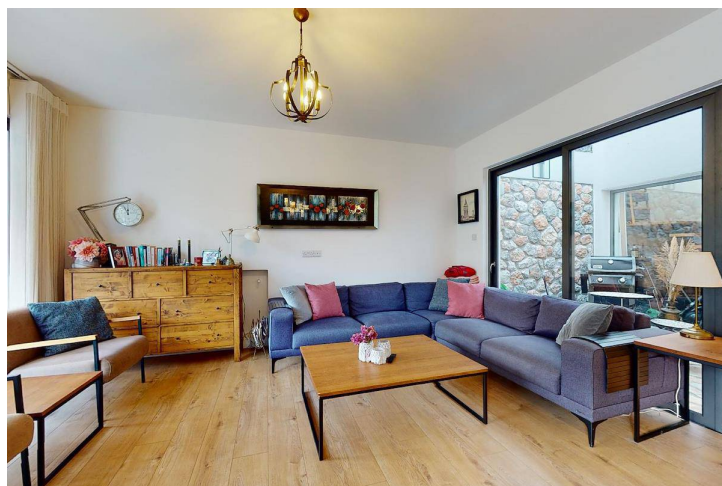

Вилла с четырьмя спальнями на живописных холмах Белапаис

Внутренние изображения