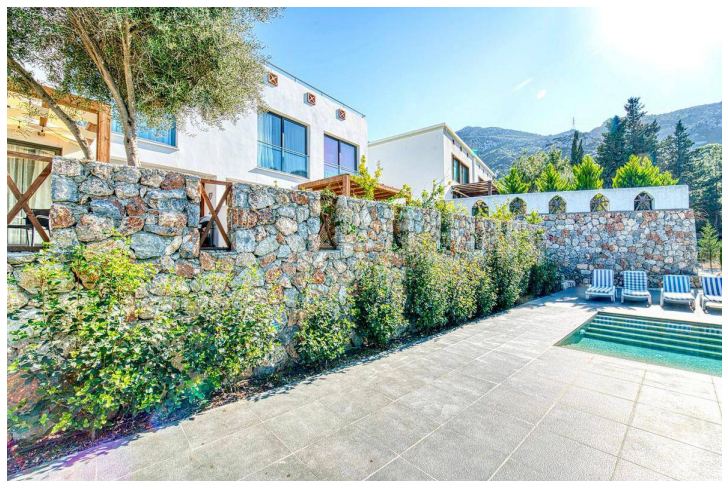

## Вилла с четырьмя спальнями на живописных холмах Белапайс

Белапайс, Kyrenia Centre, Северный Кипр

- Реферальный номер объекта: 205
- Непревзойденный вид на горы делает этот Новостройка идеальным для загородного дома.
- Новостройка предлагает общий бассейн с видом на лес Белапайс .
- Удобно недалеко от центра города Кирения и всего, что он предлагает.
- Дом готов к заселению, мебель не включена.
- Исключительное качество строительства от отмеченного наградами застройщика

# Вилла с четырьмя спальнями на живописных холмах Белапаис

Внешние изображения

# Вилла с четырьмя спальнями на живописных холмах Белапаис

Внутренние изображения

# О проекте

Вторичная Дом, без мебели.

Дом расположена в популярном месте Белапаис. Он расположен в сосновом лесу с видом на долину, откуда открывается захватывающий вид на море и горы.

Это идеальный дом для тех, кто хочет жить в спокойном месте.