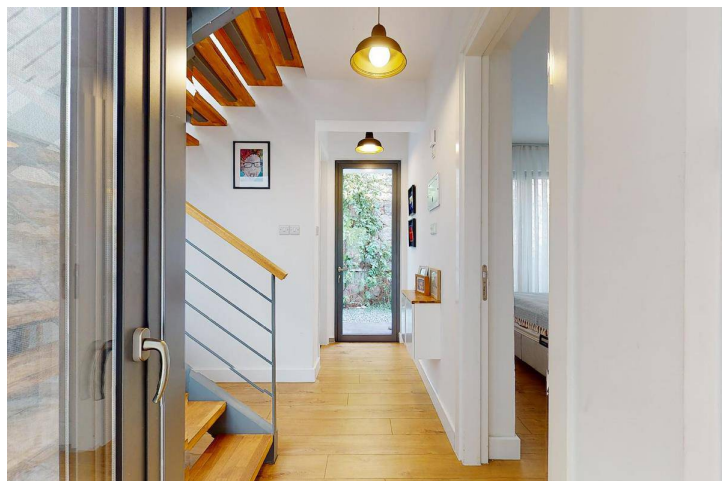

## Вилла с четырьмя спальнями на живописных холмах Белапайс

Белапайс, Kyrenia Centre, Северный Кипр

- Реферальный номер объекта: 205
- Непревзойденный вид на горы делает этот Новостройка идеальным для загородного дома.
- Новостройка предлагает общий бассейн с видом на лес Белапайс .
- Удобно недалеко от центра города Кирения и всего, что он предлагает.
- Дом готов к заселению, мебель не включена.
- Исключительное качество строительства от отмеченного наградами застройщика

# Вилла с четырьмя спальнями на живописных холмах Белапаис

Внешние изображения

# Вилла с четырьмя спальнями на живописных холмах Белапаис

Внутренние изображения