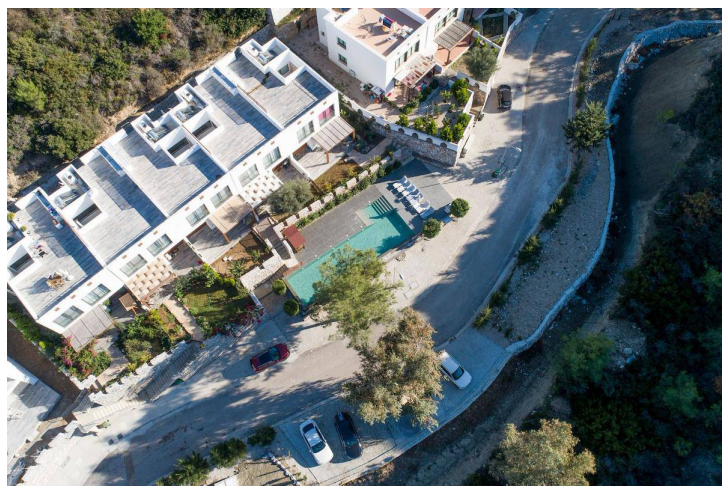

## Вилла с четырьмя спальнями на живописных холмах Белапайс

Белапайс, Kyrenia Centre, Северный Кипр

- Реферальный номер объекта: 205
- Непревзойденный вид на горы делает этот Новостройка идеальным для загородного дома.
- Новостройка предлагает общий бассейн с видом на лес Белапайс .
- Удобно недалеко от центра города Кирения и всего, что он предлагает.
- Дом готов к заселению, мебель не включена.
- Исключительное качество строительства от отмеченного наградами застройщика

# Вилла с четырьмя спальнями на живописных холмах Белапаис

Внешние изображения

# Вилла с четырьмя спальнями на живописных холмах Белапаис

Внутренние изображения

# О проекте

Вторичная Дом, без мебели.

Дом расположена в популярном месте Белапаис. Он расположен в сосновом лесу с видом на долину, откуда открывается захватывающий вид на море и горы.

Это идеальный дом для тех, кто хочет жить в спокойном месте.