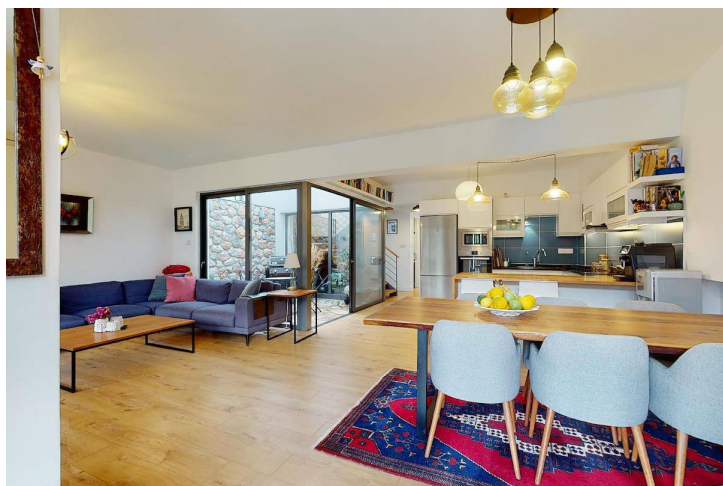

Вилла с четырьмя спальнями на живописных холмах Белапаис

Внутренние изображения