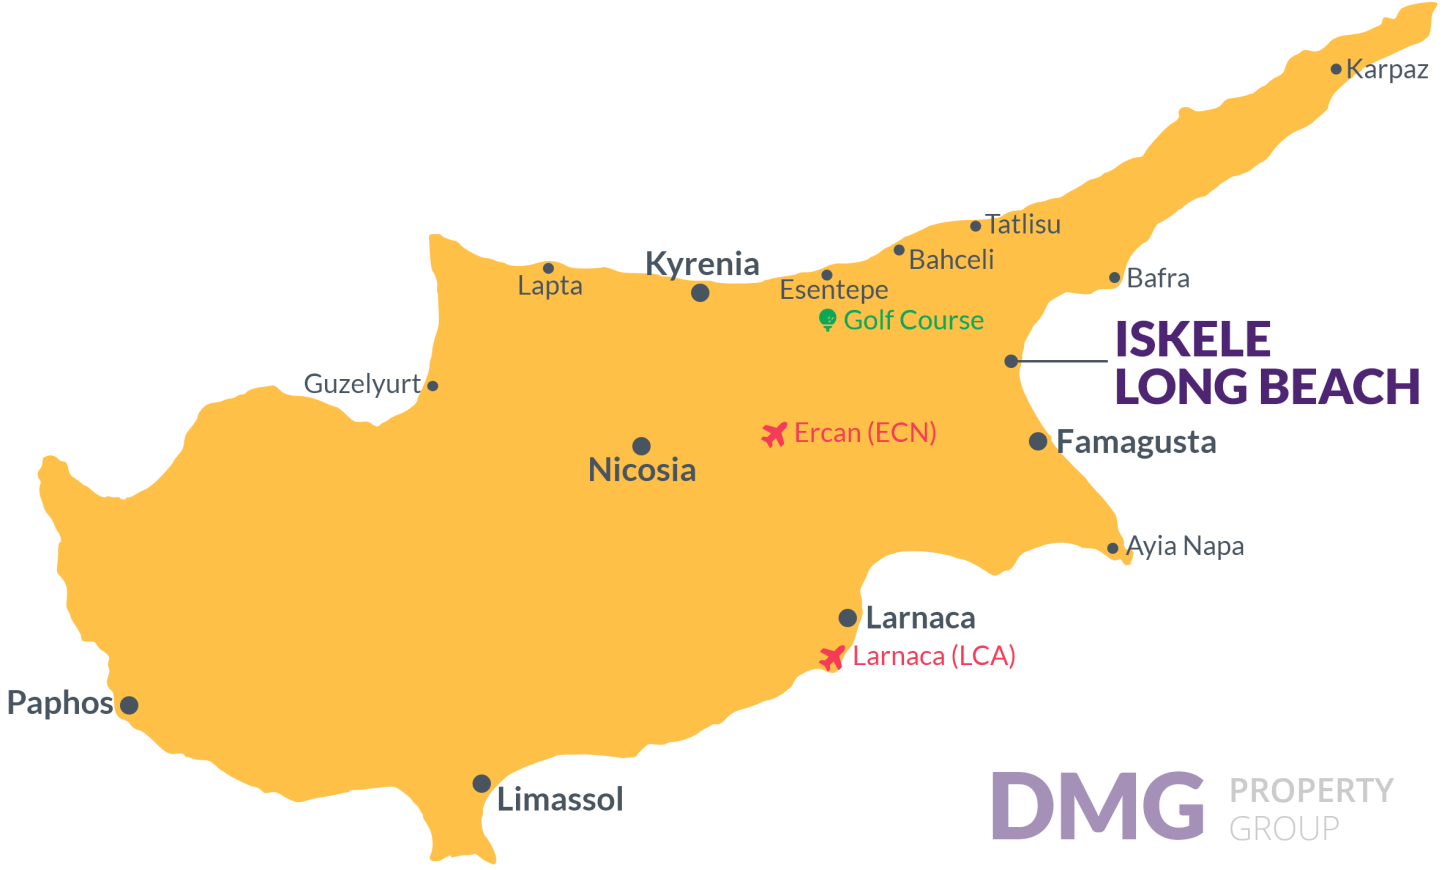

Long Beach Tek Daire Daire

Long Beach, İskele Long Beach, Kıbrıs

- Referans No: 170
- Plaja sadece 5 dakika yürüme mesafesinde
- Büyük bir ortak havuza ve kompleks içindeki birçok tesise erişim
- Faizsiz ödeme planı mevcut
- 2 yılda sermaye artışının %30 olması bekleniyor.
- Deniz manzaralı Daireler

DMG PROPERTY
GROUP

Long Beach Tek Daire Daire

Dış Görşeller

Long Beach Tek Daire Daire

Kat Planları

Site Planı

Long Beach, İskele Long Beach, Kıbrıs

Proje Konumu

Bu eşsiz Proje Kıbrıs **Long Beach** İskele yer almaktadır.

Kafe ve Restoranlar	2 dk.	5 Yıldızlı Otel ve Casino	6 dk.
Süpermarket	2 dk.	Mağusa Devlet Hastanesi	12 dk.
Barlar ve Kulüpler	2 dk.	Salamis Antik Kenti	14 dk.
Eczane	3 dk.	Ercan Havalimanı	35 dk.
Long Beach Plaj Kulübü	5 dk.	Larnaka Havaalanı	60 dk.

Proje Hakkında

Long Beach kalbinde yer alan bu muhteşem mimari tasarımlı Daireler harika bir yatırım fırsatı olarak sunulmaktadır. Bu özel sahil vahası, burada yaşayan veya ziyaret edenlere inanılmaz bir yaşam tarzı fırsatı sunuyor ve kesinlikle etkileyecek.