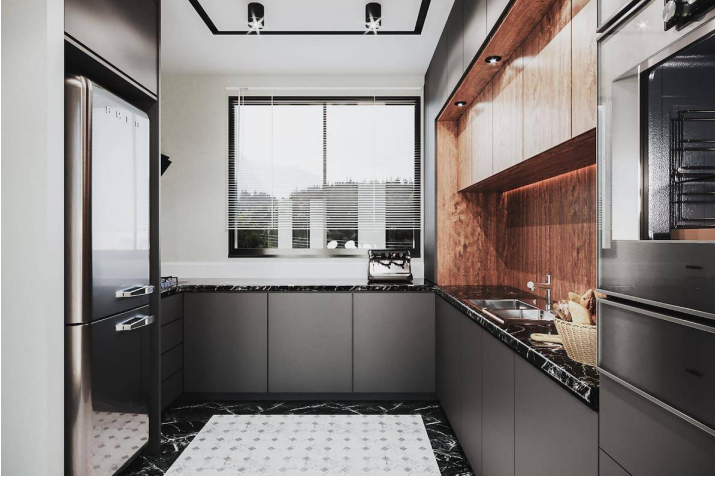

Karmi arpıcı Tepe Kynde Drt Yatak Odalı Villalar

İ Mekan Grselleri