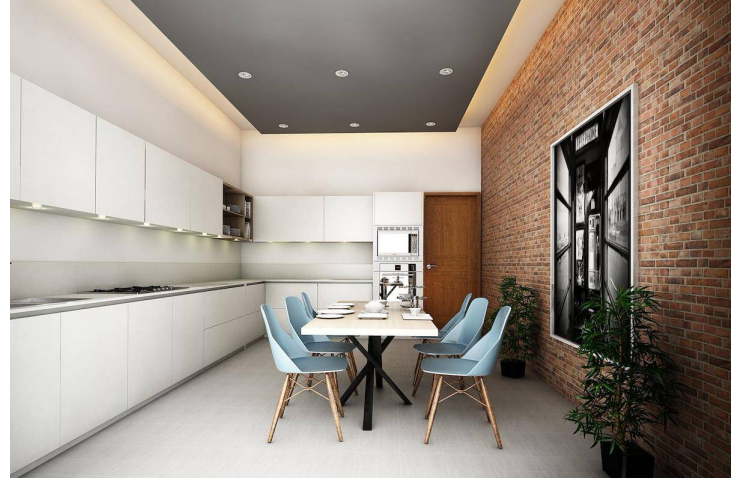

Karmi arpıcı Tepe Kynde Drt Yatak Odalı Villalar

İ Mekan Grselleri