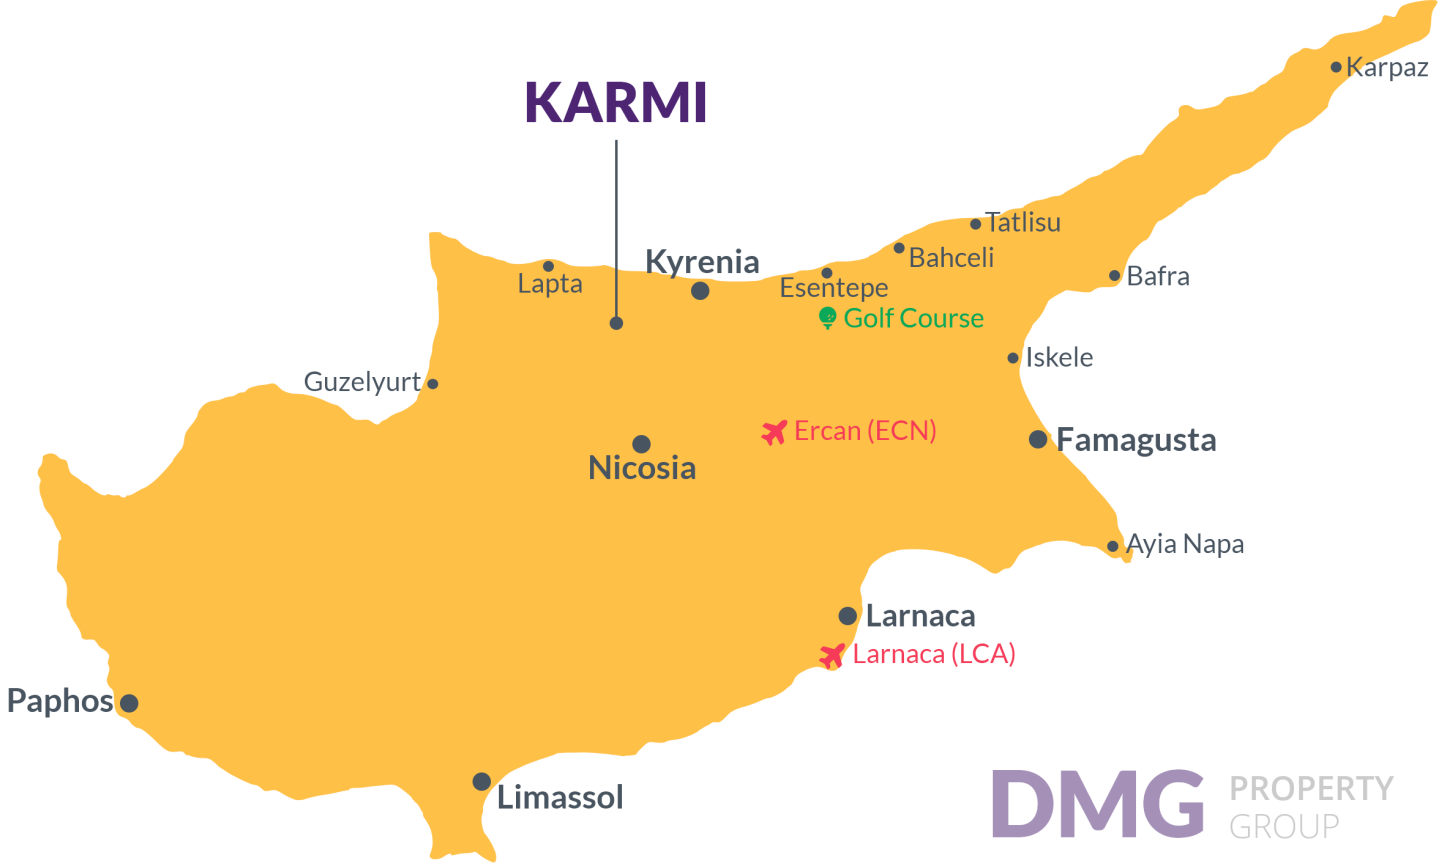

Karmi Çarpıcı Tepe Köyünde Dört Yatak Odalı Villalar

Karmi, Girne Batı, Kıbrıs

- Referans No: 129
- Karmi Köyü'nün gelişen ormanının ortasında yer alan 28 lüks Villalar
- Dört yatak odalı tripleks Villa seçenekleri mevcut
- Çarpıcı sahil şeridi manzaraları. Özel yüzme havuzu ve bahçe fiyata dahildir
- 405.000 £'dan başlayan fiyatlar
- Yüksek kaliteli işçilik ve farklı mimari

Site Planı

Karmi, Girne Batı, Kıbrıs

Proje Konumu

Bu Villalar , çarpıcı bir tepe köyü olan Karmi yer almaktadır.

DMG PROPERTY GROUP

Girne Amerikan Üniversitesi	6 dk.	Lapta Sahil Yürüyüş Yolu	12 dk.
Süpermarket	10 dk.	Girne Şehir Merkezi	14 dk.
Yerel Tavernalar	10 dk.	Girne Genel Hastanesi	15 dk.
5 Yıldızlı Otel ve Casino	11 dk.	Lefkoşa Şehir Merkezi	25 dk.
Kervansaray Plajı	11 dk.	Ercan Havalimanı	40 dk.

Proje Hakkında

Çoğunlukla yabancı gurbetçilerin yaşadığı Karmi Köyü'nün dağ yamacının derinliklerinde güzel bir konuma sahip, cennet gibi Kıbrıs yaşam tarzını arayanların kalbini fethedeceği kesin olan benzersiz yeni bir Proje geliyor.

Korineum Golf Resort, Lefkoşa ve Ercan Havaalanı'na yakın, arabayla 30 dakikalık kolay bir mesafededir.

Karmi arpıcı Tepe Kynde Drt Yatak Odalı Villalar

İnşaat Durumu

Ekim 2022

Bu Konut Tipinde En Düşük Fiyat